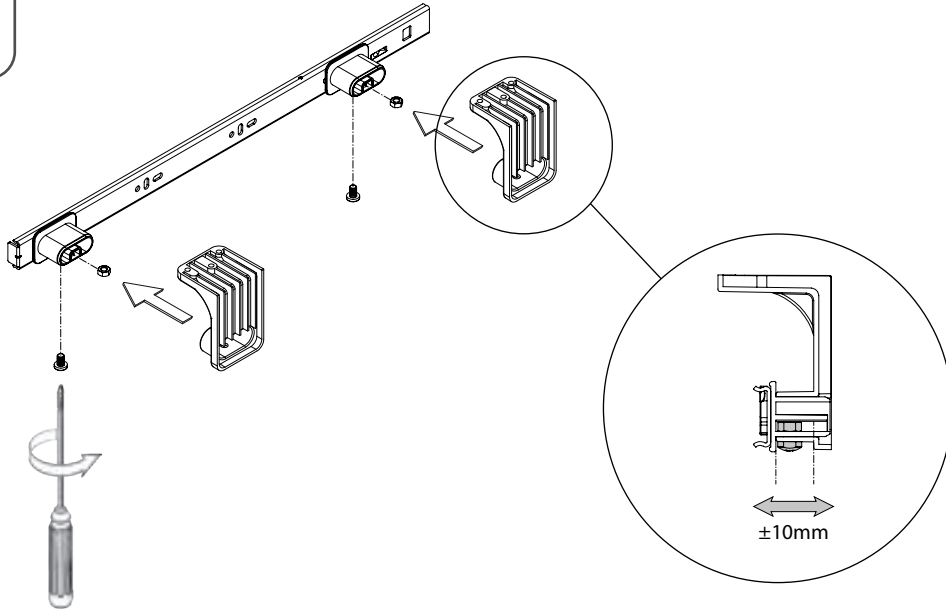

- TELESKOPIK RAYLI ALÜMİNYUM AYAKKABILIK MONTAJ ŞEMASI (TAVAN BAĞLANTI)
- ALUMINIUM SHOE HOLDER WITH TELESCOPIC RAIL MOUNTING INSTRUCTIONS (TOP MOUNTING)

A-1

B-1

top view

C (mm)	X (mm)
600	488
700	588
800	688
900	788

C-1

D-1

A-1

B-1

side view

top view

C (mm)	Y (mm)
600	min. 550 - max. 570
700	min. 650 - max. 670
800	min. 750 - max. 770
900	min. 850 - max. 870

C-1