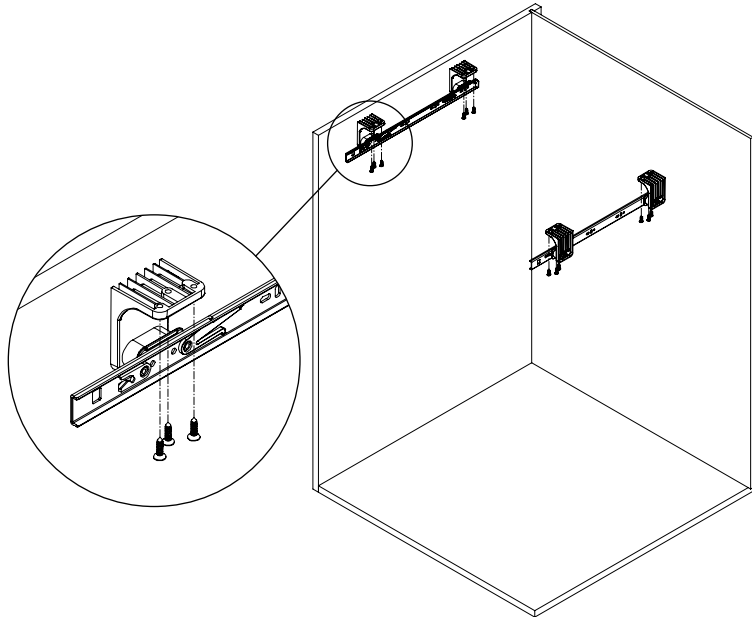

- TELESKOPIK RAYLI ALÜMİNYUM AYAKKABILIK MONTAJ ŞEMASI (TAVAN BAĞLANTI)
- ALUMINIUM SHOE HOLDER WITH TELESCOPIC RAIL MOUNTING INSTRUCTIONS (TOP MOUNTING)

A-1

B-1

top view

C (mm)	X (mm)
600	488
700	588
800	688
900	788

C-1

D-1

A-1

B-1

side view

top view

C (mm)	Y (mm)
600	min. 550 - max. 570
700	min. 650 - max. 670
800	min. 750 - max. 770
900	min. 850 - max. 870

C-1