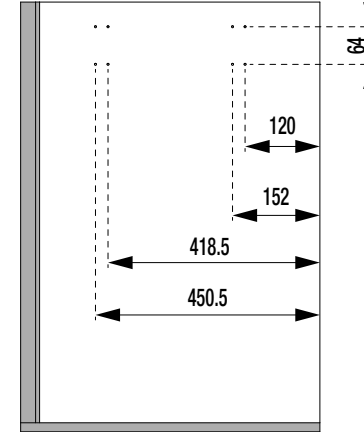

C-1

D-1

A-1

B-1

side view

top view

C (mm)	Y (mm)
600	min. 550 - max. 570
700	min. 650 - max. 670
800	min. 750 - max. 770
900	min. 850 - max. 870

C-1