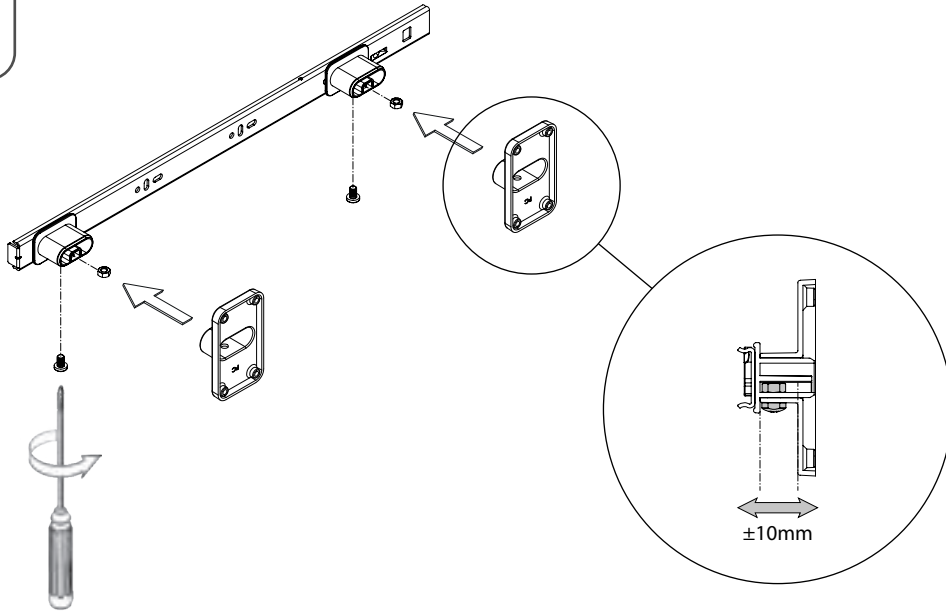

- TELESKOPIK RAYLI ALÜMİNYUM AYAKKABILIK MONTAJ ŞEMASI (TAVAN BAĞLANTI)
- ALUMINIUM SHOE HOLDER WITH TELESCOPIC RAIL MOUNTING INSTRUCTIONS (TOP MOUNTING)

A-1

B-1

top view

C (mm)	X (mm)
600	488
700	588
800	688
900	788

C-1

D-1

A-1

B-1

side view

top view

C (mm)	Y (mm)
600	min. 550 - max. 570
700	min. 650 - max. 670
800	min. 750 - max. 770
900	min. 850 - max. 870

C-1