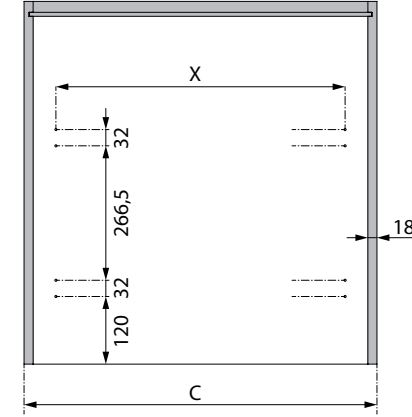

- TELESKOPIK RAYLI ALÜMİNYUM AYAKKABILIK MONTAJ ŞEMASI (TAVAN BAĞLANTI)
- ALUMINIUM SHOE HOLDER WITH TELESCOPIC RAIL MOUNTING INSTRUCTIONS (TOP MOUNTING)

A-1

B-1

top view

C (mm)	X (mm)
600	488
700	588
800	688
900	788

C-1

D-1

A-1

B-1

side view

top view

C (mm)	Y (mm)
600	min. 550 - max. 570
700	min. 650 - max. 670
800	min. 750 - max. 770
900	min. 850 - max. 870

C-1