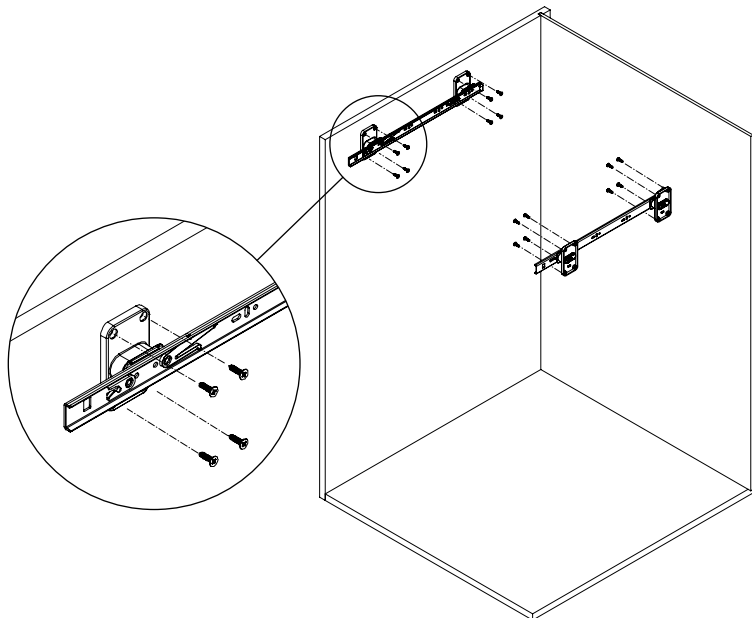

- TELESKOPIK RAYLI ALÜMİNYUM AYAKKABILIK MONTAJ ŞEMASI (TAVAN BAĞLANTI)
- ALUMINIUM SHOE HOLDER WITH TELESCOPIC RAIL MOUNTING INSTRUCTIONS (TOP MOUNTING)

A-1

B-1

top view

C (mm)	X (mm)
600	488
700	588
800	688
900	788

C-1

D-1

A-1

B-1

side view

top view

C (mm)	Y (mm)
600	min. 550 - max. 570
700	min. 650 - max. 670
800	min. 750 - max. 770
900	min. 850 - max. 870

C-1