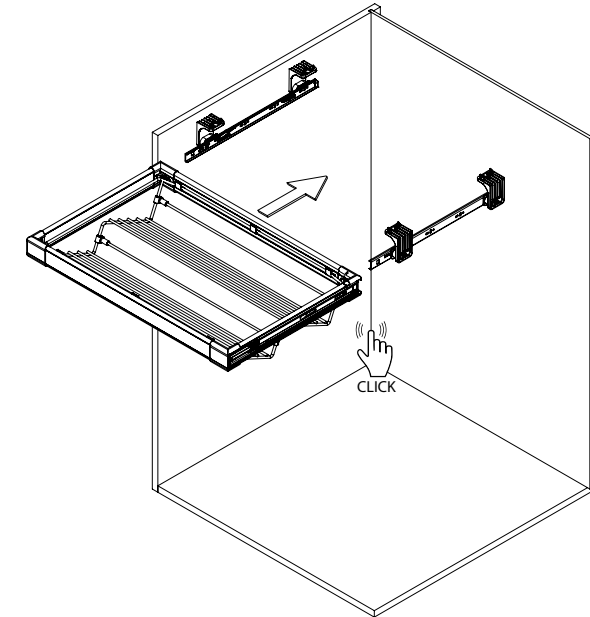

- TELESKOPIK RAYLI ALÜMİNYUM AYAKKABILIK MONTAJ ŞEMASI (TAVAN BAĞLANTI)
- ALUMINIUM SHOE HOLDER WITH TELESCOPIC RAIL MOUNTING INSTRUCTIONS (TOP MOUNTING)

A-1

B-1

top view

C (mm)	X (mm)
600	488
700	588
800	688
900	788

C-1

D-1

A-1

B-1

side view

top view

C (mm)	Y (mm)
600	min. 550 - max. 570
700	min. 650 - max. 670
800	min. 750 - max. 770
900	min. 850 - max. 870

C-1