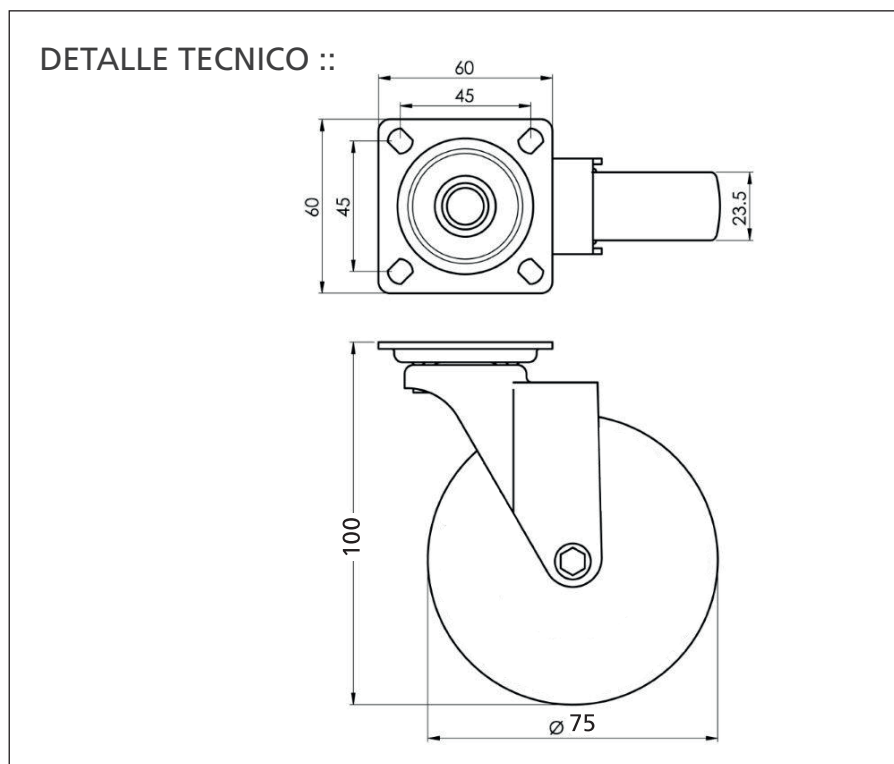

RUEDA ALUMINIO 75MM

COD: RUDECRUAL075050ALFOU
RUDECRUAL07505FALFOU

DESCRIPCION :: Rueda de aluminio sólido. Soporta cargas de hasta 50kg. Disponible con y sin freno.

MARCA ::	hbt
FAMILIA DE PRODUCTOS ::	Complementos
MATERIALIDAD ::	Aluminio
DIAMETRO ::	75 mm
CARGA ::	Hasta 50 Kilos
DISPONIBILIDAD ::	Con y sin Freno
REQUERIMIENTOS ::	Incluye tornillos para madera