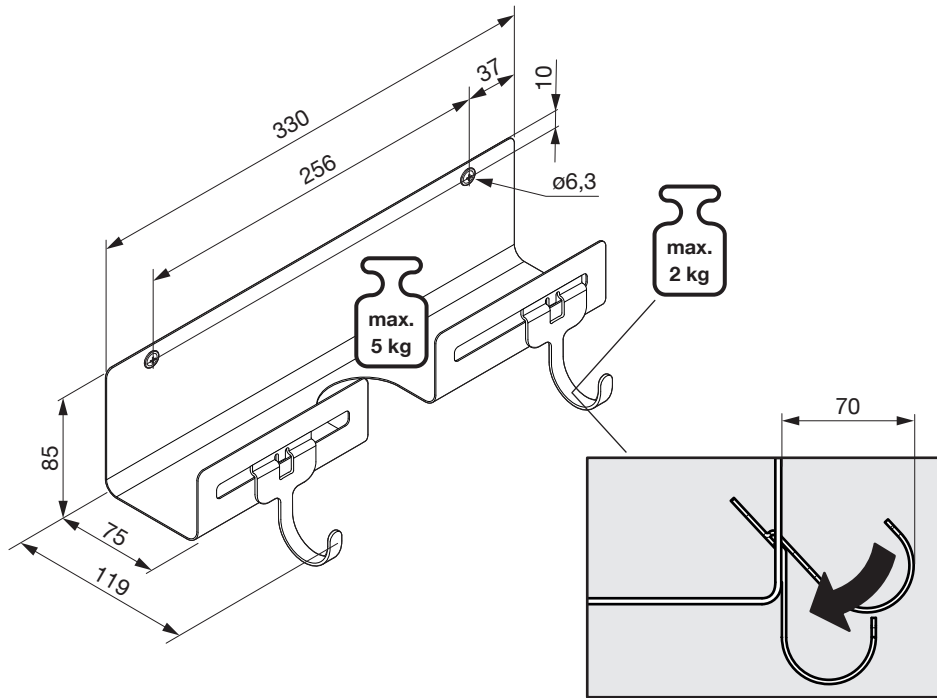

El portaescobas permite guardar cuidadosamente las escobas o los adaptadores de aspiradora en el armario. Plegado a partir de una pieza de chapa de acero, el portaescobas es especialmente robusto. También se puede colgar un set de barrido, paños o un cubo en los ganchos de libre colocación. El portaescobas Libell forma parte del equipamiento para armario de utensilios de limpieza peka. La combinación de diferentes productos coordinados le permite utilizar el armario en tres dimensiones. Desde productos de limpieza hasta aspiradoras y escobas o cubos, todo queda guardado ordenadamente en un armario de utensilios de limpieza Peka.

Datos técnicos

Línea de diseño	Libell
Color	blanco/plateado/antracita
Capacidad de carga	0-5 kg

Características y ventajas

- Adecuado para escobas y adaptadores de aspiradora
- Hecho de una pieza de chapa de acero para mayor robustez
- Incluye dos ganchos de libre colocación para el set de barrido, paños o cubos
- Se puede combinar con todos los productos de peka para el ámbito doméstico
- Ganchos adicionales disponibles opcionalmente

Características técnicas

- Montaje sencillo y rápido con sólo 2 tornillos
- Se puede añadir en cualquier momento

Libell Besenhalter aus Metall für Wandmontage
 Porte-balais Libell en métal pour montage mural
 Metal broom holder Libell for wall mounting

Art.Nr.
600.0360.xx

1x	2x	2x
	 ø4,5x15	

1

2