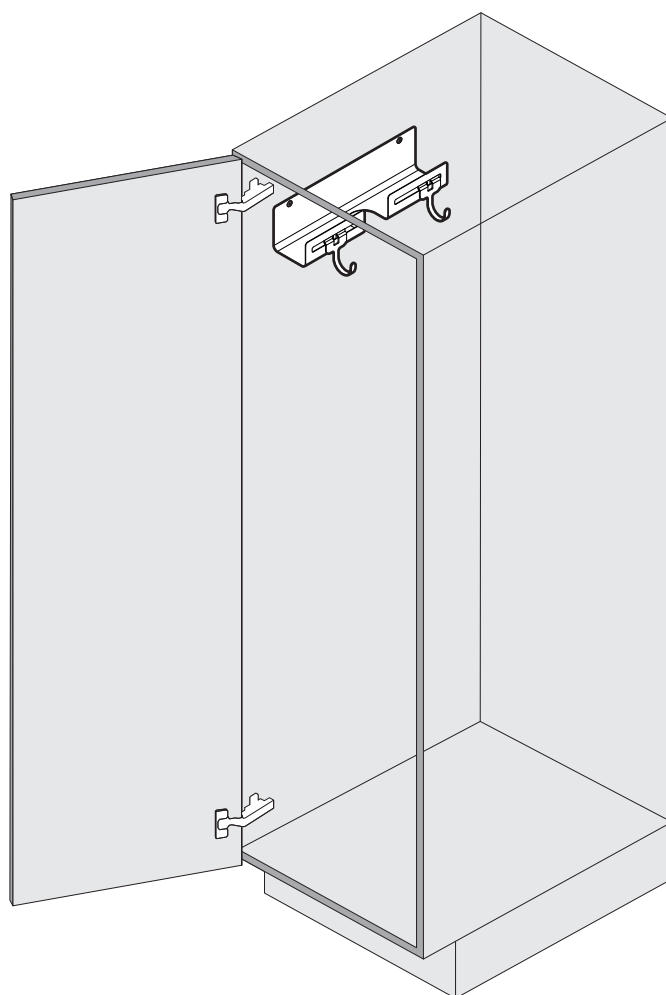

Portaescobas

Portaescobas de metal para atornillar, con ganchos para colgar

Utilice dos tornillos para atornillar el portaescobas en un mueble, en la puerta interior del armario o en una pared y coloque los ganchos para colgar.

El portaescobas permite guardar cuidadosamente las escobas o los adaptadores de aspiradora en el armario. Plegado a partir de una pieza de chapa de acero, el portaescobas es especialmente robusto. También se puede colgar un set de barrido, paños o un cubo en los ganchos de libre colocación. El portaescobas Libell forma parte del equipamiento para armario de utensilios de limpieza peka. La combinación de diferentes productos coordinados le permite utilizar el armario en tres dimensiones. Desde productos de limpieza hasta aspiradoras y escobas o cubos, todo queda guardado ordenadamente en un armario de utensilios de limpieza Peka.

Datos técnicos

Línea de diseño	Libell
Color	blanco/plateado/antracita
Capacidad de carga	0-5 kg

Características y ventajas

- Adecuado para escobas y adaptadores de aspiradora
- Hecho de una pieza de chapa de acero para mayor robustez
- Incluye dos ganchos de libre colocación para el set de barrido, paños o cubos
- Se puede combinar con todos los productos de peka para el ámbito doméstico
- Ganchos adicionales disponibles opcionalmente

Características técnicas

- Montaje sencillo y rápido con sólo 2 tornillos
- Se puede añadir en cualquier momento

Libell Besenhalter aus Metall für Wandmontage
 Porte-balais Libell en métal pour montage mural
 Metal broom holder Libell for wall mounting