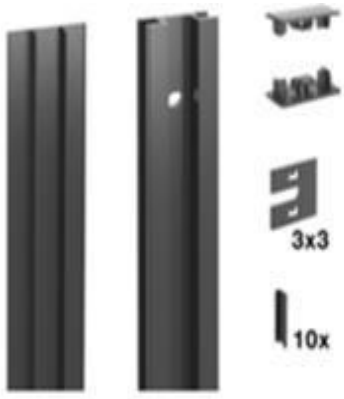

KIT SISTEMA MUEBLE HALL ACCESO PECASA

PRODUCTOS CONTRA STOCK: 07 A 15 DÍAS HABILES RM.

Garantía : 10 años en perfiles y soportes

Garantía: Mobiliario 6 Meses

PERFILES Y SOPORTES

PERFIL H=2200MM

SOP. REPISA

SOP. PARA MUEBLE

GANCHERA

REVISTERO/ ZAPATERO

MUEBLES

CAJON TANDEM TELES.
+ BLU. 30MM.30 KG.

MELAMINA JEREZ

GUIA DE PLANIFICACIÓN

• MEDIDAS REFERENCIALES