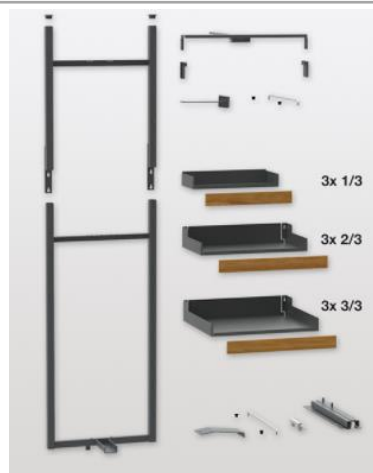

DESPENSA PLENO PLUS FIORO 600X1900MM ANTRACITA

- Exactamente como en un refrigerador, el contenido puede almacenarse en los estantes de la puerta y en los extraíbles interiores.
 - Completa visión con una simple apertura
 - Todos los estantes se extraen al mismo tiempo con una sola apertura
 - Ahorra considerablemente el tiempo de búsqueda de los objetos almacenados
- Fabricado en Suiza.

Marca	PEKA
Categoría	DESPENSAS
Aplicaciones	Cocina
Dimensiones	562/568 mm x 1715 mm x 49 mm
Capacidad	100 KG.
Color	Antracita
Apertura	Izquierda o derecha
Fondo libre interior	500 mm.

Datos específicos

- El conjunto incluye:
- 1 estructura principal
 - 1 subestructura 1900
 - 3 estantes para puertas Fioro 1/3 (fondo 161 mm)
 - 3 estantes colgantes Fioro 2/3 (fondo 268 mm)
 - 3 estantes colgantes Fioro 3/3 (fondo 403 mm)
 - 9 barandillas de madera de roble, medio (altura 52 mm)
 - 1 mecanismo de apertura de la puerta
 - 1 guía inferior con Softopen
 - 1 guía superior

Ángulo de apertura: 110°
Capacidad de carga guía: 100 kg
Capacidad de carga del frontal: máx. 3 kg por estante
Profundidad interior: mín. 500 mm

ANCHO DE MUEBLE	ACABADO	ANCHO	FONDO	ALTO
600	antracita	562/568	495	1715