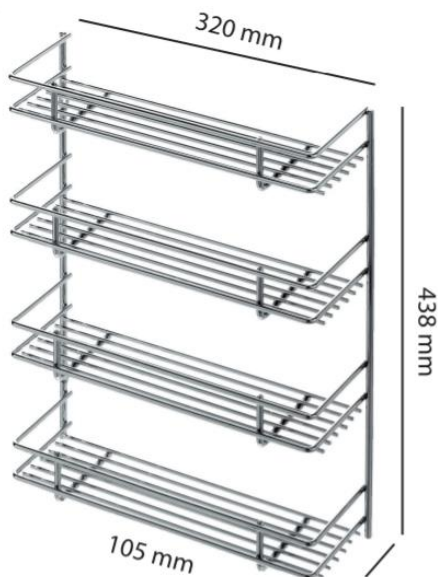

CESTA PARA COLGAR 4 NIVELES

Soporte de 4 niveles que permite gran visualización de los objetos almacenados, ideal para colgar en la cara interior de la puerta del mueble o al costado. Su estructura de acero cromado le brinda gran resistencia y estabilidad. Incluye 4 fijaciones plásticas y 4 tornillos.

Producto italiano.

Marca	hbt
Categoría	Estantes y cestas
Aplicaciones	Cocina
Dimensiones (WxHxD)	320 x 438 x 105 mm
Material	Acero
Color	Cromo
Capacidad	6 kg
Ancho mínimo puerta	350 mm.

Dimensiones específicas