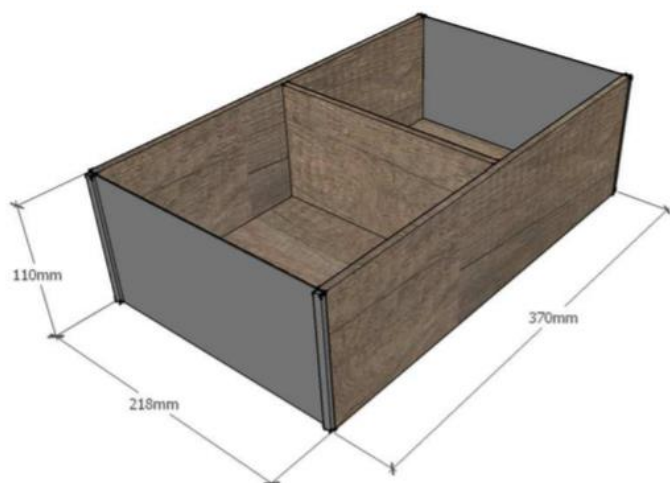

AMBIA-LINE CAJA 400MM ROBLE

Perfiles de acero, interior y exterior rectos.

Montaje sin herramientas.

Separador transversal flexible ajustable a los artículos para guardar, ajuste sin herramientas en la cuadrícula de agujeros.

Fabricado en Austria

Marca	BLUM
Categoría	Organización cajones
Aplicaciones	Cocina/Closet/Estar
Dimensiones (WxHxD)	218mm x 110mm x 370mm
Material	Acero
Color	Roble
Baldes	1
Fondo mínimo cajón	400 mm.

Dimensiones específicas y fotos