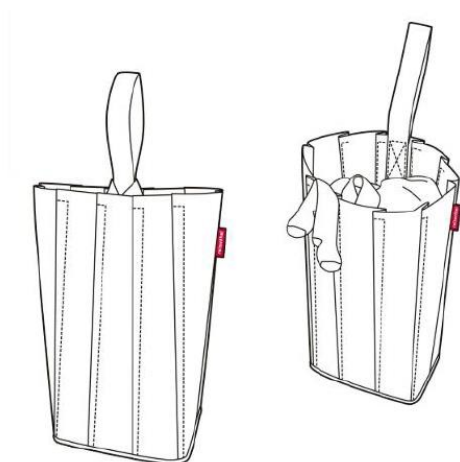

TOLVA ROPA SUCIA M AZUL PETROLEO

Base placa reforzada para darle mayor estabilidad
Cierre de contraste de color, con correa de transporte
Material de alta calidad
Repelente al agua
Fabricado en Alemania

Marca	Reisenthel
Categoría	Lavado y Planchado
Aplicaciones	Loggia
Dimensiones (WxHxD)	49 H X 19 D X 29 W CM
Capacidad	25 litros
Color	Azul petróleo
Repelente al agua	Sí

Dimensiones específicas y fotos

No requiere armado ni
instalación