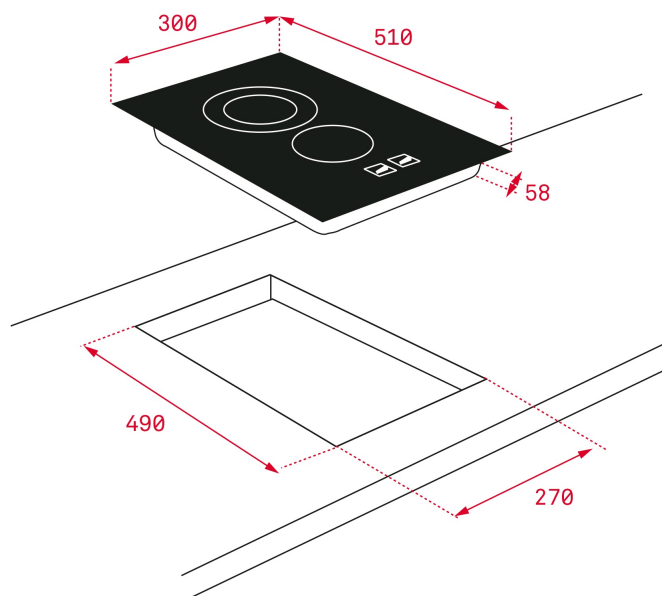

TZC 32320 TTC Placa vitrocerámica de 30cm con 2 zonas

Seguridad por
Termopar
integrada

Easy
installation

DESCRIPCIÓN

Placa vitrocerámica de 30cm con 2 zonas

GAMA

Easy

COLORES

2 zonas de cocción

1 placa High Light de Ø 145 mm

1 placa de doble circuito High Light de Ø 120 / 180 mm

Indicadores de calor residual

Sistema fácil instalación Fast-Click

Potencia nominal máxima: 2.900 W

DIMENSIONES

Altura del producto (mm): 58
Anchura del producto (mm): 300
Profundidad del producto (mm): 510
Longitud del producto (mm):
Peso del producto (Kg): 4,26

ESPECIFICACIONES TÉCNICAS

MEDIDAS DE AJUSTE

Built-in Ancho (mm): 270
Incorporado en profundidad (mm): 490
Incorporado Altura (mm): 58

66/2014): No

Zona de cocción frontal izquierda - Consumo en Wh/Kg (EU

66/2014): No

Zona de cocción trasera central - Diámetro (mm): 120 / 180

Zona de cocción trasera central - Tipo: Double High Light

Zona de cocción trasera central - Consumo en Wh/Kg (EU