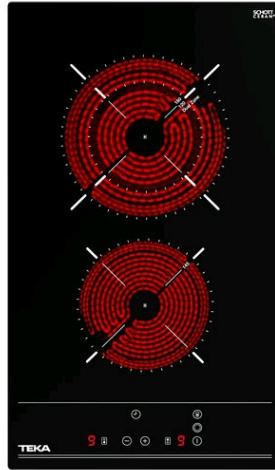

TZC 32320 TTC Placa vitrocerámica de 30cm con 2 zonas

Seguridad por
Termopar
integrada

Easy
installation

DESCRIPCIÓN

Placa vitrocerámica de 30cm con 2 zonas

GAMA

Easy

COLORES

REFERENCIA

REF. 112540002
EAN. 8434778012651

TEKA

TZC 32320 TTC

CARACTERÍSTICAS

Cristal con bisel frontal

Touch Control con sensores acústicos y bloqueo de seguridad

Programador del tiempo de cocción hasta 99 minutos con
avisador acústico (posibilidad de programar todas las zonas de
cocción a la vez)

2 zonas de cocción

1 placa High Light de Ø 145 mm

1 placa de doble circuito High Light de Ø 120 / 180 mm

Indicadores de calor residual

Sistema fácil instalación Fast-Click

Potencia nominal máxima: 2.900 W

DIMENSIONES