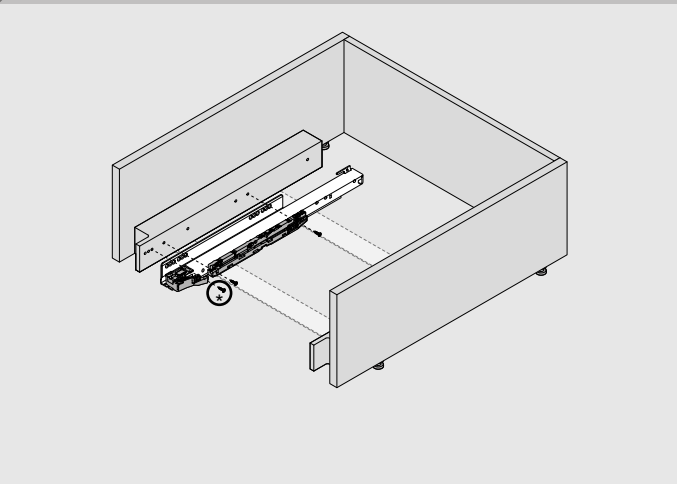

Zurück | Back | Retour | Indietro |
Hacia atrás | Wstecz | Назад

SPACE STEP

SPACE STEP

i

NL ≤ 450	NL 410
NL > 450	NL 460

SPACE STEP

- SERVO-DRIVE**
by Blum
- TIP-ON**
by Blum
- TIP-ON BLUMOTION**
by Blum

SPACE STEP

4  (4 x 15)

5

6  (4 x 15)

7  (3.5 x 25)

8

9

SPACE STEP

4  (4 x 15)