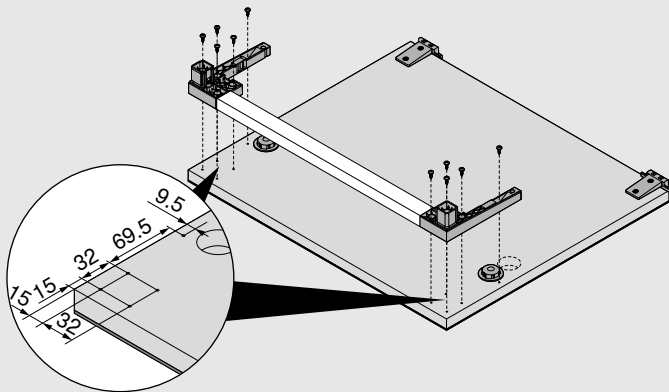

Zurück | Back | Retour | Indietro |
Hacia atrás | Wstecz | Назад

SPACE STEP

SPACE STEP

i

NL ≤ 450	NL 410
NL > 450	NL 460

SPACE STEP

- SERVO-DRIVE**
by Blum
- TIP-ON**
by Blum
- TIP-ON BLUMOTION**
by Blum

SPACE STEP

4  (4 x 15)

5

6  (4 x 15)

7  (3.5 x 25)

8

9

SPACE STEP

4  (4 x 15)