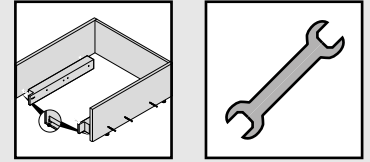

Zurück | Back | Retour | Indietro |
Hacia atrás | Wstecz | Назад

SPACE STEP

SPACE STEP

i

NL ≤ 450	NL 410
NL > 450	NL 460

SPACE STEP

- SERVO-DRIVE**
by Blum
- TIP-ON**
by Blum
- TIP-ON BLUMOTION**
by Blum

SPACE STEP

4  (4 x 15)

5

6  (4 x 15)

7  (3.5 x 25)

8

9

SPACE STEP

4  (4 x 15)