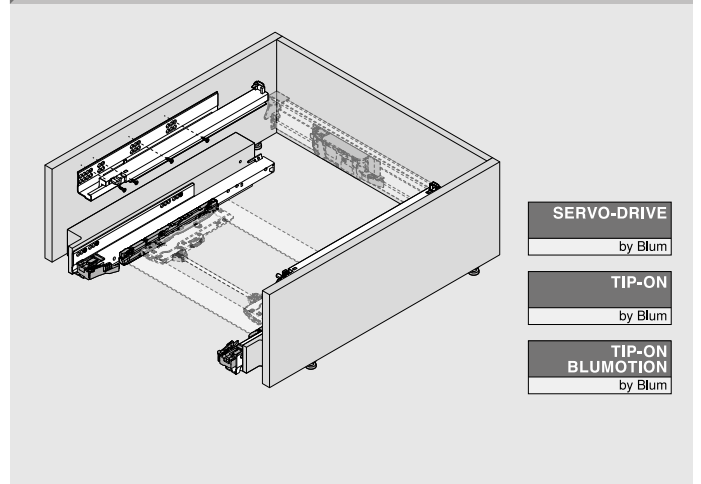

Zurück | Back | Retour | Indietro |
Hacia atrás | Wstecz | Назад

SPACE STEP

SPACE STEP

i

NL ≤ 450	NL 410
NL > 450	NL 460

SPACE STEP

- SERVO-DRIVE**
by Blum
- TIP-ON**
by Blum
- TIP-ON BLUMOTION**
by Blum

SPACE STEP

4  (4 x 15)

5

6  (4 x 15)

7  (3.5 x 25)

8

9

SPACE STEP

4  (4 x 15)