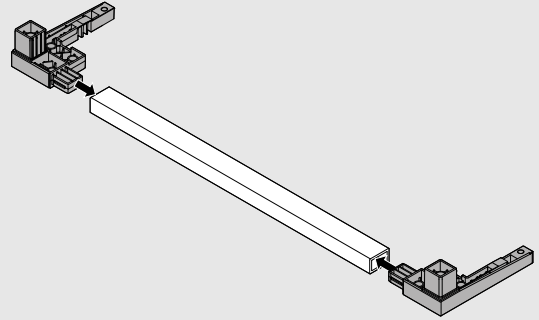

Zurück | Back | Retour | Indietro |
Hacia atrás | Wstecz | Назад

SPACE STEP

SPACE STEP

i

NL ≤ 450	NL 410
NL > 450	NL 460

SPACE STEP

- SERVO-DRIVE**
by Blum
- TIP-ON**
by Blum
- TIP-ON BLUMOTION**
by Blum

SPACE STEP

4  (4 x 15)

5

6  (4 x 15)

7  (3.5 x 25)

8

9

SPACE STEP

4  (4 x 15)