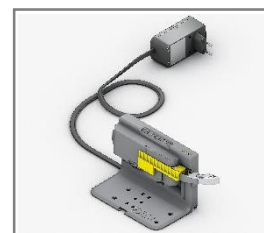

SET SERVO – DRIVE PARA CAJON BASURERO

hbt.cl

Solución correspondiente a la línea de cajones. Se trata de un sistema eléctrico de apertura asistida en conexión eléctrica con un cierre suave y silencioso.

- Apropiado para aplicaciones individuales
- Para soluciones de módulos de basura estándar
- Ideal también para instalar en cualquier momento
- Montaje simple y rápido

- Sin conexión fija con el equipo de accionamiento
- Los módulos extraíbles se instalan sin modificaciones

Marca	BLUM
Categoría	Cajones
Aplicaciones	Cocina – Logia - Baño
Tecnología de movimiento	Servo - Drive
Requerimiento mínimo del espacio	Largo nominal de la guía + 35 mm
Primera perforación	Largo nominal de la guía – 45 mm
Color	Gris
Uso en tipo de cajones	Legrabox – Antaro - Tandem