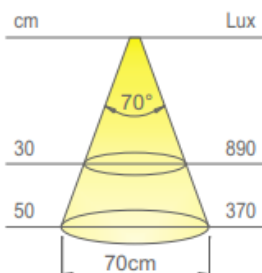

SET X3 FOCOS PARA EMBUTIR HOLL TH D-MOTION TDM 3X4,5W/24V

HOLL D-Motion es una luminaria con fuente de luz perimetral para embutir. Incluye cable de alimentación de 2000 mm con conector Micro24. HOLL TDM D-Motion está configurado con interruptor maestro dimmer táctil, seguro incluso cuando entra en contacto con las manos mojadas, se utiliza para encender y apagar, controlar el brillo y seleccionar la temperatura de color entre los dos disponibles.

Marca	Domus Line
Categoría	Iluminación
Color	Negro
Temperatura de la luz	2700 – 4000 Kelvin
Usos	Cocinas, Home office, dormitorios
Dimensiones	Ø76
Dimensión perforación	12mm x Ø76mm
Accesorios incluidos	Transformador 15W / 24V

Dimensiones específicas / Imágenes

values referred to HOLL TDM 4000 K