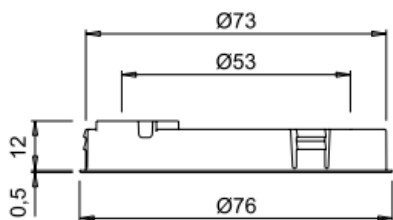

SET X3 FOCOS PARA EMBUTIR HOLL TH D-MOTION TDM 3X4,5W/24V

HOLL D-Motion es una luminaria con fuente de luz perimetral para embutir. Incluye cable de alimentación de 2000 mm con conector Micro24. HOLL TDM D-Motion está configurado con interruptor maestro dimmer táctil, seguro incluso cuando entra en contacto con las manos mojadas, se utiliza para encender y apagar, controlar el brillo y seleccionar la temperatura de color entre los dos disponibles.

Marca	Domus Line
Categoría	Iluminación
Color	Negro
Temperatura de la luz	2700 – 4000 Kelvin
Usos	Cocinas, Home office, dormitorios
Dimensiones	Ø76
Dimensión perforación	12mm x Ø76mm
Accesorios incluidos	Transformador 15W / 24V

Dimensiones específicas / Imágenes

values referred to HOLL TDM 4000 K