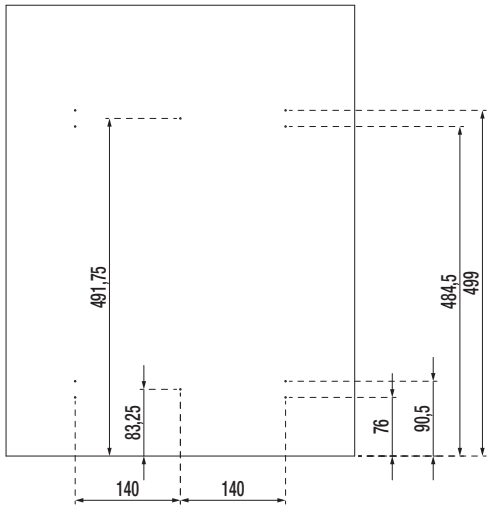

- KAPAĞA MONTE TELESKOPIK RAYLI ZEMİN BAĞLANTILI ÇÖP KOVASI 35+35 LİTRE MONTAJ ŞEMASI
- BOTTOM MOUNTED WASTE BIN WITH TELESCOPIC RAIL MOUNTED TO LID 35+35 LITER MOUNTING INSTRUCTIONS

# STARAX®

A-1

A-2

M3,5X16 SV/10

B-1

M5X10 YSB/4

B-2

B-3