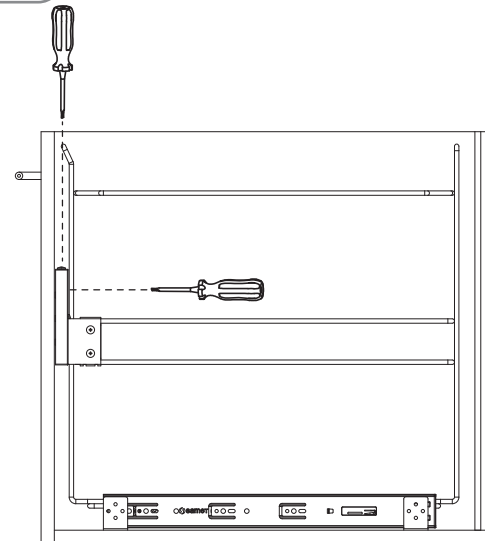

- KAPAĞA MONTE TELESKOPIK RAYLI ZEMİN BAĞLANTILI ÇÖP KOVASI 35+35 LİTRE MONTAJ ŞEMASI
- BOTTOM MOUNTED WASTE BIN WITH TELESCOPIC RAIL MOUNTED TO LID 35+35 LITER MOUNTING INSTRUCTIONS

STARAX®

A-1

A-2

M3,5X16 SV/10

B-1

M5X10 YSB/4

B-2

B-3

B-4

B-5

C-1

staraxaccessories

starax

staraxofficial

starax

www.starax.com.tr