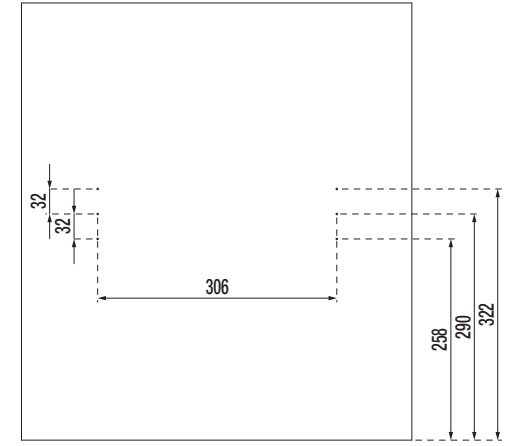

- KAPAĞA MONTE TELESKOPIK RAYLI ZEMİN BAĞLANTILI ÇÖP KOVASI 35+35 LİTRE MONTAJ ŞEMASI
- BOTTOM MOUNTED WASTE BIN WITH TELESCOPIC RAIL MOUNTED TO LID 35+35 LITER MOUNTING INSTRUCTIONS

# STARAX®

A-1

A-2

M3,5X16 SV/10

B-1

M5X10 YSB/4

B-2

B-3