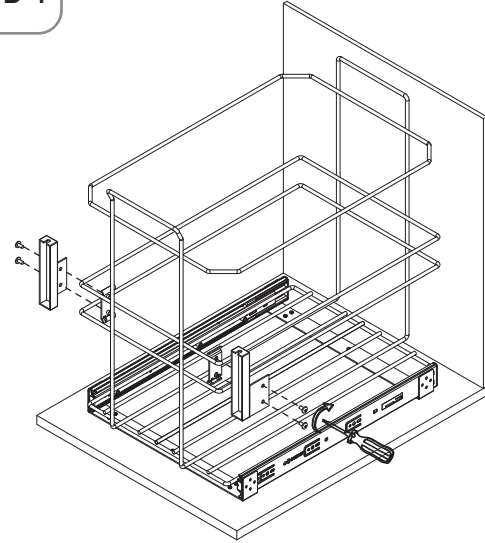

- KAPAĞA MONTE TELESKOPIK RAYLI ZEMİN BAĞLANTILI ÇÖP KOVASI 35+35 LİTRE MONTAJ ŞEMASI
- BOTTOM MOUNTED WASTE BIN WITH TELESCOPIC RAIL MOUNTED TO LID 35+35 LITER MOUNTING INSTRUCTIONS

# STARAX®

A-1

A-2

M3,5X16 SV/10

B-1

M5X10 YSB/4

B-2

B-3