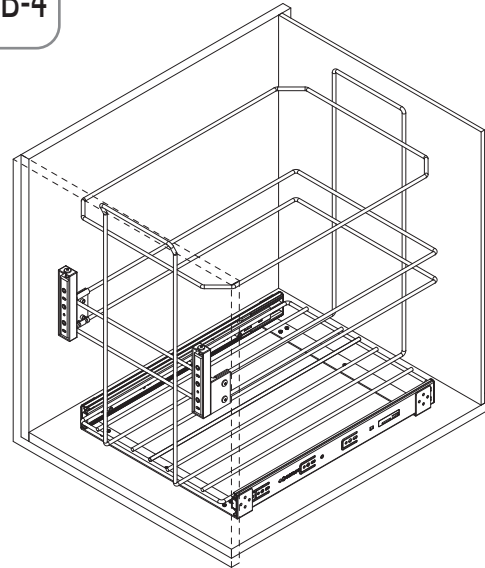

- KAPAĞA MONTE TELESKOPIK RAYLI ZEMİN BAĞLANTILI ÇÖP KOVASI 35+35 LİTRE MONTAJ ŞEMASI
- BOTTOM MOUNTED WASTE BIN WITH TELESCOPIC RAIL MOUNTED TO LID 35+35 LITER MOUNTING INSTRUCTIONS

STARAX®

A-1

A-2

M3,5X16 SV/10

B-1

M5X10 YSB/4

B-2

B-3

B-4

B-5

C-1

staraxaccessories

starax

staraxofficial

starax

www.starax.com.tr