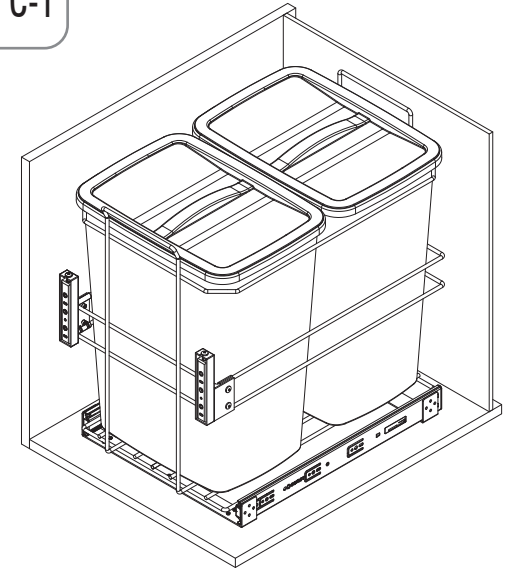

- KAPAĞA MONTE TELESKOPIK RAYLI ZEMİN BAĞLANTILI ÇÖP KOVASI 35+35 LİTRE MONTAJ ŞEMASI
- BOTTOM MOUNTED WASTE BIN WITH TELESCOPIC RAIL MOUNTED TO LID 35+35 LITER MOUNTING INSTRUCTIONS

STARAX®

A-1

A-2

M3,5X16 SV/10

B-1

M5X10 YSB/4

B-2

B-3

B-4

B-5

C-1

staraxaccessories

starax

staraxofficial

starax

www.starax.com.tr