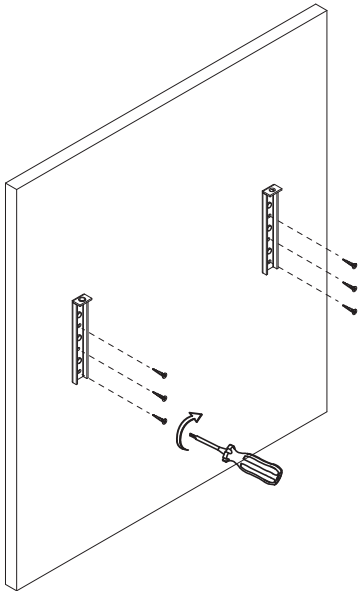

- KAPAĞA MONTE TELESKOPIK RAYLI ZEMİN BAĞLANTILI ÇÖP KOVASI 35+35 LİTRE MONTAJ ŞEMASI
- BOTTOM MOUNTED WASTE BIN WITH TELESCOPIC RAIL MOUNTED TO LID 35+35 LITER MOUNTING INSTRUCTIONS

# STARAX®

A-1

A-2

M3,5X16 SV/10

B-1

M5X10 YSB/4

B-2

B-3