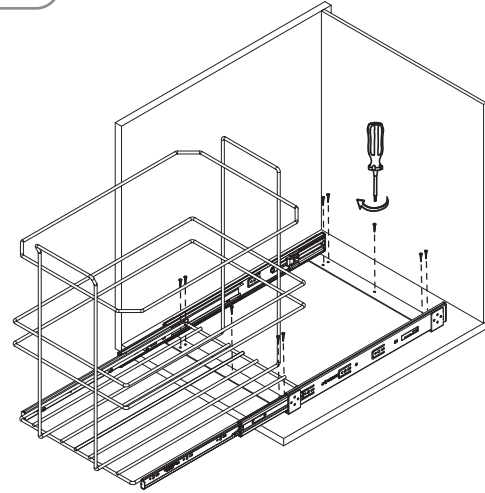

- KAPAĞA MONTE TELESKOPIK RAYLI ZEMİN BAĞLANTILI ÇÖP KOVASI 35+35 LİTRE MONTAJ ŞEMASI
- BOTTOM MOUNTED WASTE BIN WITH TELESCOPIC RAIL MOUNTED TO LID 35+35 LITER MOUNTING INSTRUCTIONS

# STARAX®

A-1

A-2

M3,5X16 SV/10

B-1

M5X10 YSB/4

B-2

B-3