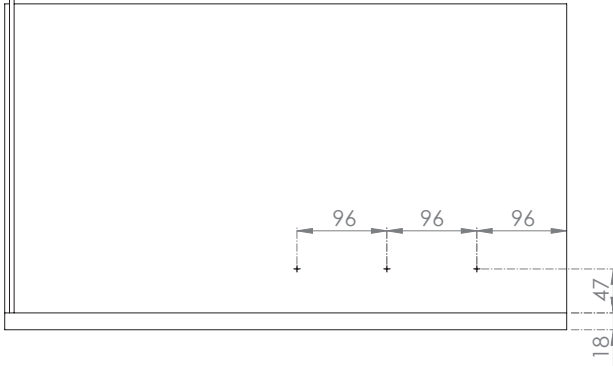

- BAĞIMSIZ ÇİFT AÇILIM GİZLİ RAYLI ÇEKMECE MONTAJ ŞEMASI
- INDEPENDENT DRAWER WITH FULL EXTENSION UNDERMOUNT RAIL MOUNTING INSTRUCTIONS

STARAX

A-1

B-1

C-1

D-1

E-1

F-1