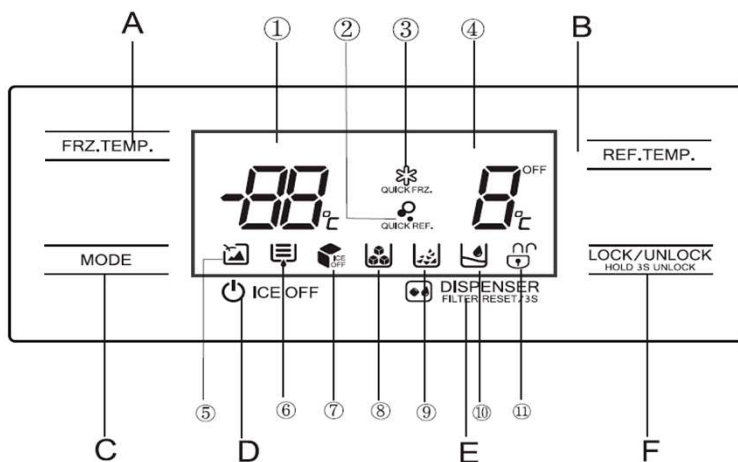

Clase energética A++:

Obtenida en Europa, con esta eficiencia, este modelo puede gastar aprox. 27,53 kWh/Mes. Basta solo con multiplicar este número por el valor de su valor de kW. (Dividiendo el gasto mensual $ / Energía en kW. del Mes) = Valor de su kW.

Panel Digital: Con este panel puede manejar casi todos las variables del Refrigerador.

Comandos: Congelación Rápida / Enfriamiento Rápido / Bloqueo / Hielo apagado / Modo

Señales luminosas: Func. Vacaciones / Status del Filtro / Hielo Apagado / Recoger