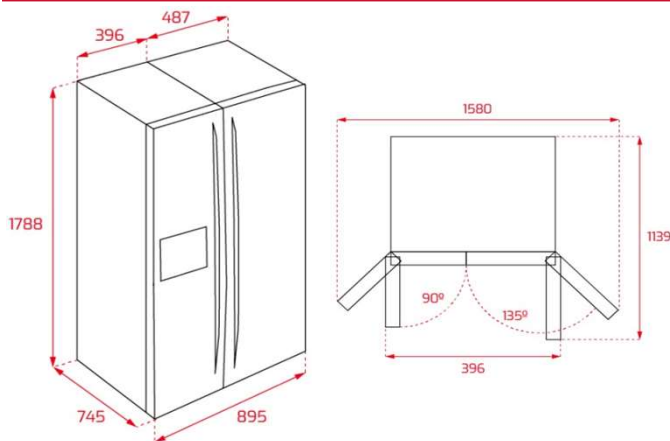

## Dimensiones Exteriores (mm.)

Ancho / Fondo / Alto 895 / 745 / 1.788

## Datos Embalaje

Peso Bruto (Kg.) 120

Medidas Embalaje (An x Al x Fo) mm. 963 x 1855 x 778