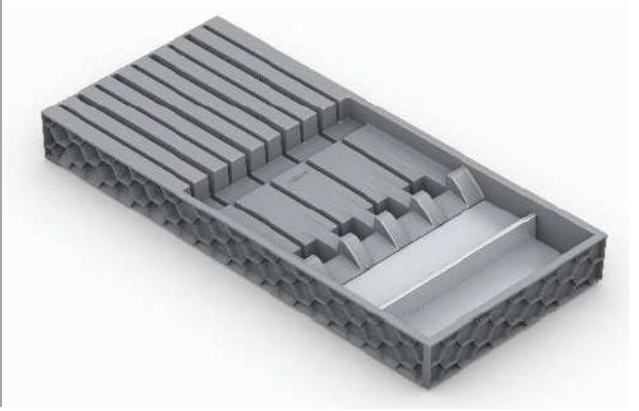

PORTA CUCHILLOS AMBIA-LINE

Perfiles de acero, interior y exterior rectos, montaje sin herramientas del marco en el módulo extraíble, separador transversal flexible ajustable a los artículos para guardar, ajuste sin herramientas en la cuadrícula de agujeros
Origen Austria

Marca	BLUM
Categoría	Accesorios
Aplicaciones	Cocina
Dimensiones	408 X 187 X 42
Material	Acero - Madera
Color	Antracita
Fondo mínimo cajón	500 mm.

Dimensiones específicas y fotos