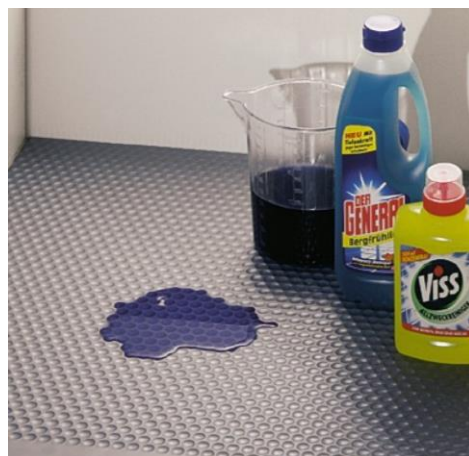

# PISO PROTECTOR AQUA NON ENRROLLABLE 1200MM SILVER

Piso protector para mueble bajo del lavaplatos de 1200MM AQUA-NON  
Permite ser dimensionado a la medida requerida con un simple cuchillo o tijera de calidad.

La forma cóncava de su diseño permite almacenar hasta 3 litros por m2 y su material no rígido permite que se adapte a distintas superficies

Dimensiones: 8x1164x542mm

Origen: Alemania

Marca	Hbt
Categoría	Aseo y limpieza
Aplicaciones	Cocina
Material	Plástico

## Fotos adicionales