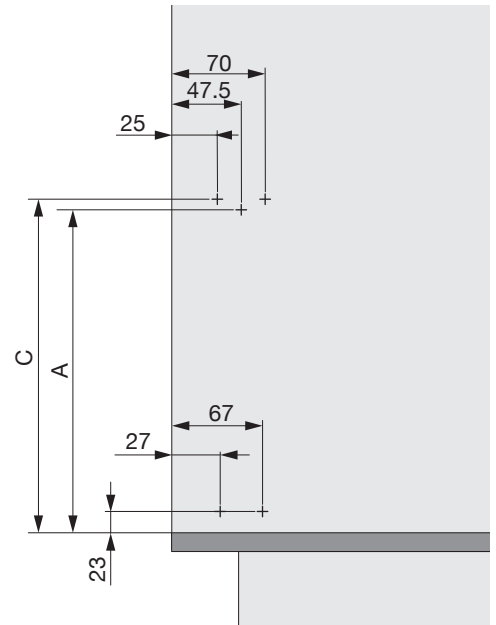

Typ	min. LHK
Müllboy 1	520
Müllboy 2	450

! **DE** Die rechte Version wird spiegelbildlich montiert.
FR La version droite est montée de manière inversée.
EN The right version is mounted in reversed image.

1

Typ	A	C
Müllboy 1	410	420
Müllboy 2	340	350