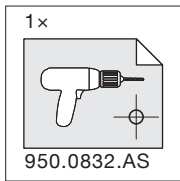

Typ	A	C
Müllboy 1	410	420
Müllboy 2	340	350