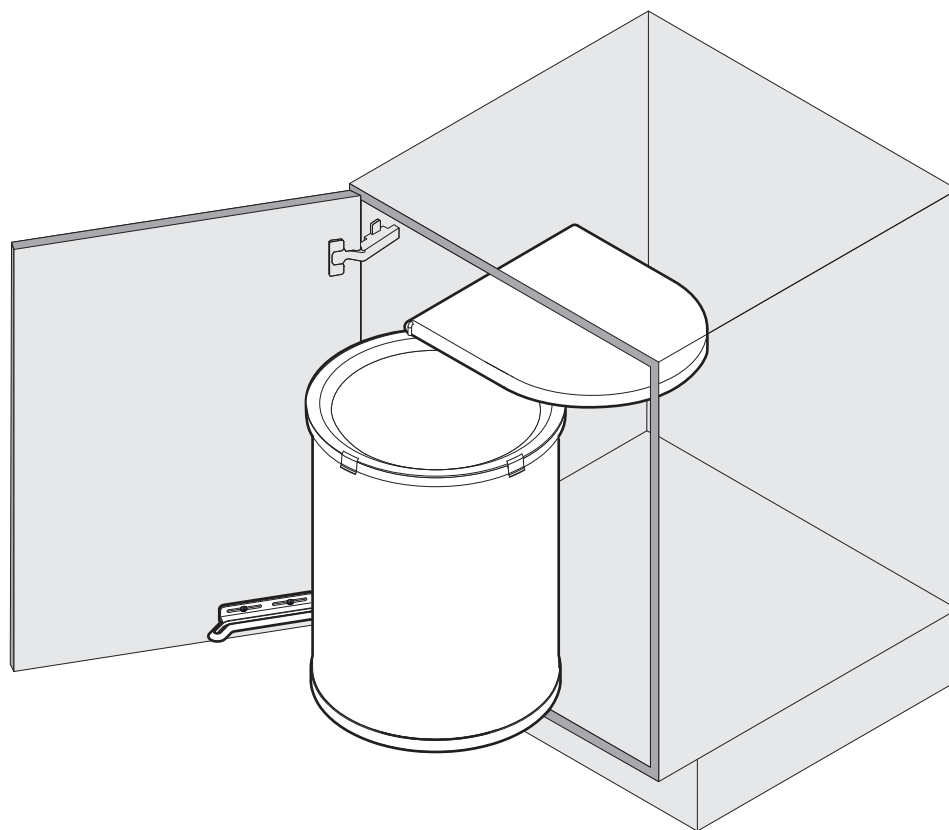

MÜLLBOY STANDARD

Abfallsystem für Möbel mit scharnierten Türen
Système de déchets pour meubles avec portes à charnières
Waste system for units with hinged doors

Art.Nr.

Standard 1

200.0043.xx

Standard 2

200.0047.xx