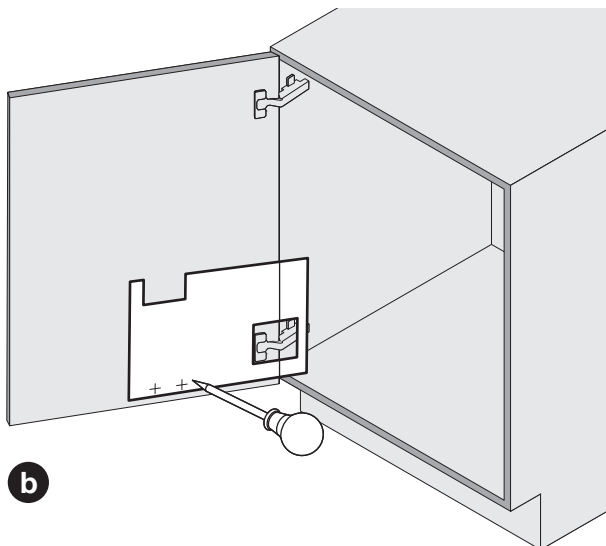

Typ	min. LHK
Müllboy 1	520
Müllboy 2	450

! **DE** Die rechte Version wird spiegelbildlich montiert.
FR La version droite est montée de manière inversée.
EN The right version is mounted in reversed image.

1

Typ	A	C
Müllboy 1	410	420
Müllboy 2	340	350