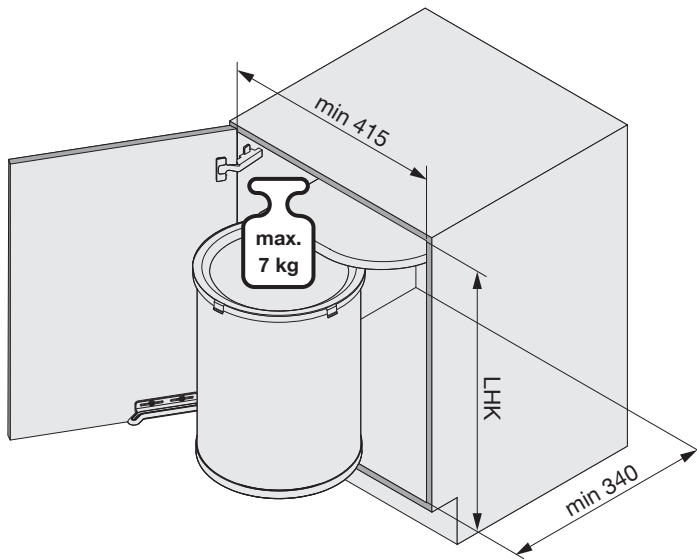

Typ	min. LHK
Müllboy 1	520
Müllboy 2	450

! **DE** Die rechte Version wird spiegelbildlich montiert.
FR La version droite est montée de manière inversée.
EN The right version is mounted in reversed image.

1