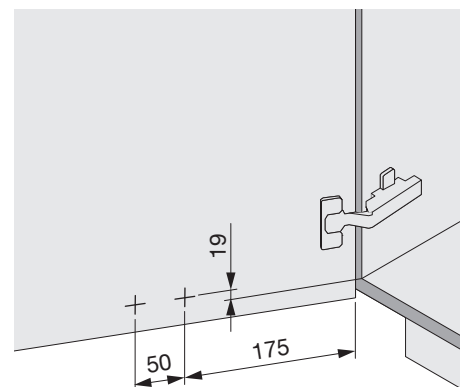

Typ	min. LHK
Müllboy 1	520
Müllboy 2	450

! **DE** Die rechte Version wird spiegelbildlich montiert.
FR La version droite est montée de manière inversée.
EN The right version is mounted in reversed image.

1

Typ	A	C
Müllboy 1	410	420
Müllboy 2	340	350