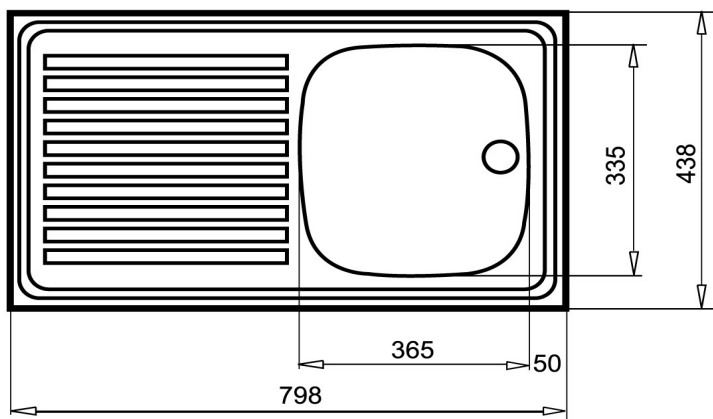

Lavaplatos 800 X 440 1C 1E

Empotrado

TEKA

- » Material: Acero Inoxidable AISI-304 (18/10) - Quirúrgico.
- » Dimensiones Lavaplatos: 798 x 438 mm.
- » Dimensiones Cubeta: 365 x 335 x 145 mm.
- » Profundidad cubeta: 145 mm.
- » Instalación: Empotrado
- » **Accesorios: Válvula 3 1/2" + Rebalse redondo.**
- » Opción de modelo Reversible / Izquierdo / Derecho.
- » Espesor de acero: 0,7 mm.
- » Producto fabricado en Turquía
- » **Sello CE - Producto cumple Norma Europea EN-13310**

Diagrama de instalación

Accesorios incluidos

1 Válvula 3 1/2"
Con rebalse en la cubeta

Códigos de producto

10103046 (R)
10103012 (D)
10103013 (I)

Código EAN
8421152033135