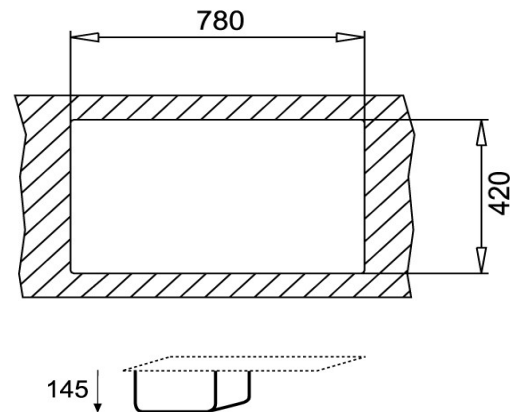

Lavaplatos 800 X 440 1C 1E

Empotrado

TEKA

- » Material: Acero Inoxidable AISI-304 (18/10) - Quirúrgico.
- » Dimensiones Lavaplatos: 798 x 438 mm.
- » Dimensiones Cubeta: 365 x 335 x 145 mm.
- » Profundidad cubeta: 145 mm.
- » Instalación: Empotrado
- » **Accesorios: Válvula 3 1/2" + Rebalse redondo.**
- » Opción de modelo Reversible / Izquierdo / Derecho.
- » Espesor de acero: 0,7 mm.
- » Producto fabricado en Turquía
- » **Sello CE - Producto cumple Norma Europea EN-13310**

Diagrama de instalación

Accesorios incluidos

1 Válvula 3 1/2"
Con rebalse en la cubeta

Códigos de producto

10103046 (R)
10103012 (D)
10103013 (I)

Código EAN
8421152033135