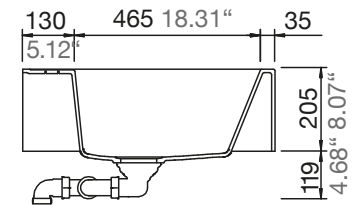

SCHOCK

INFORMACIÓN
TÉCNICA

CRISTADUR@GREEN LINE

KALLIO M-175

COLOR DAY

Accesorios canastillos y tapa rebalse color negro

Desagüe Automático

COLOR DAY