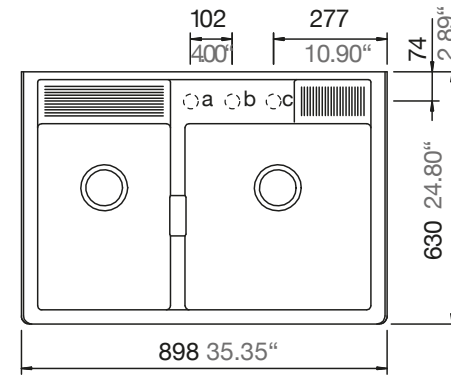

SCHOCK

INFORMACIÓN
TÉCNICA

CRISTADUR@GREEN LINE

KALLIO M-175

COLOR DAY

Accesorios canastillos y tapa rebalse color negro

Desagüe Automático

COLOR DAY

Accesorios canastillos y tapa rebalse color chrome

Desagüe Manual

STONE CENTER | SILESTONE, DEKTON, PIEDRA NATURAL, CORIAN, ZART Y SCHOCK

VIZCAYA NORTE 17011-7, PUDAHUEL, SANTIAGO | +56 2 3278 2950 | COTIZACIONES@STONECENTER.CL | WWW.STONECENTER.CL