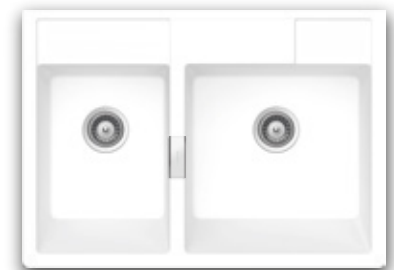

SCHOCK

INFORMACIÓN
TÉCNICA

CRISTADUR@GREEN LINE

KALLIO M-175

COLOR DAY

Accesorios canastillos y tapa rebalse color negro

Desagüe Automático

COLOR DAY

Accesorios canastillos y tapa rebalse color chrome

Desagüe Manual

STONE CENTER | SILESTONE, DEKTON, PIEDRA NATURAL, CORIAN, ZART Y SCHOCK

VIZCAYA NORTE 17011-7, PUDAHUEL, SANTIAGO | +56 2 3278 2950 | COTIZACIONES@STONECENTER.CL | WWW.STONECENTER.CL