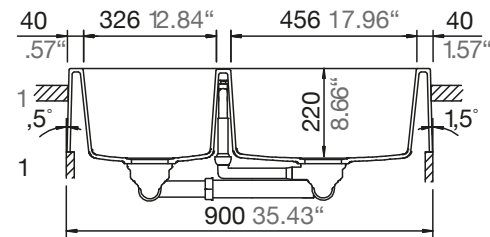

SCHOCK

INFORMACIÓN
TÉCNICA

CRISTADUR@GREEN LINE

KALLIO M-175

COLOR DAY

Accesorios canastillos y tapa rebalse color negro

Desagüe Automático

COLOR DAY