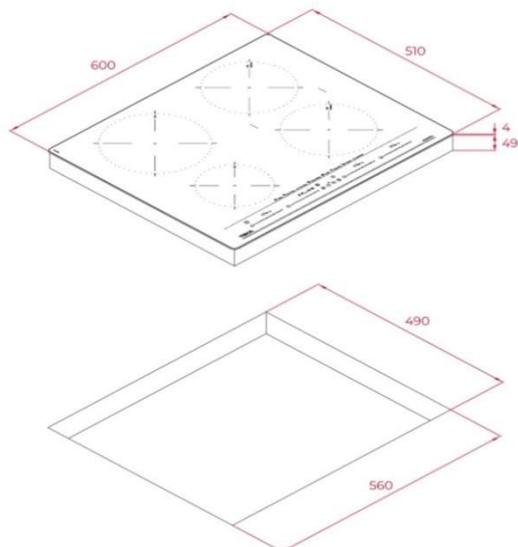

## Encimera inducción - MasterSense

TEKA

- **Encimera Inducción Cristal Color Gris** (Stone Gray)
- 4 Platos a inducción
- **Panel Touch Control tipo Multi Slider**
- Cristal vitrocerámico 4mm., biselado frontal
- Sistema de optimización de recipientes
- Programación de cada plato, independiente
- **Funciones Independientes:**
  - **Función Keep Warm** (Mantención de calor) (35°C.)
  - **Función Melting** (para derretir) (45-55°C.)
  - **Función Simmering** (Hervir a fuego lento)
  - **Función Quick Boiling** (Punto de Ebullición)
  - **Función Stop & Go** (Pausa)
  - **Función Grilling** (Grillado)
  - **Función Pan Frying** (Freír con poco aceite)
  - **Función Deep Frying**
- Optimización de recipientes
- Función Synchro (2 Platos a la vez) cada uno 185 Ø
- Función Power Plus y Stop & Go

### Datos técnicos:

Potencia W.	8.800
Voltaje V.	220-240
Frecuencia Hz.	50/60
Cable Conexión Tri-fásica	-
Dimensiones Producto (mm.) (An x Fo x Al)	600 x 510 x 53

### Placas / Quemadores

1 Inducción	Ø 215 mm.	2.100-3.000 W.
2 Inducción	Ø 185 mm.	1.800-2.100 W.
1 Inducción	Ø 150 mm.	1.200-1.600 W.

### Medidas de embalaje (Al x An x Fo) Cm.

10,3 x 65,9 x 55,3