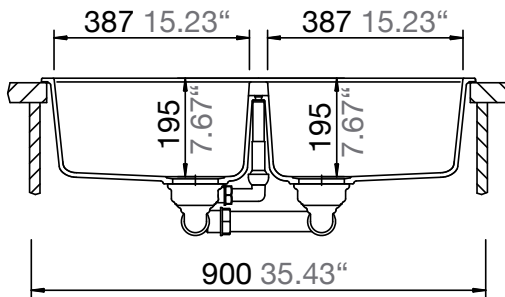

SCHOCK

CRISTADUR®

HORIZONT N-200

COLOR **POLARIS**

COLOR **MAGMA**

INFORMACIÓN TÉCNICA

PIEDRAS
NATURALES

STONE CENTER