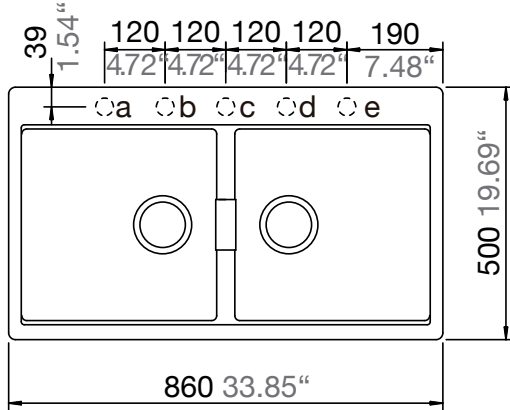

SCHOCK

CRISTADUR®

HORIZONT N-200

COLOR **POLARIS**

COLOR **MAGMA**

INFORMACIÓN TÉCNICA

PIEDRAS
NATURALES

STONE CENTER