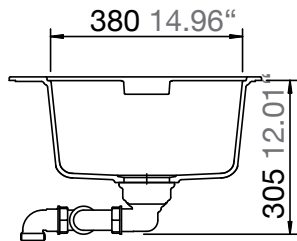

SCHOCK

CRISTADUR®

HORIZONT N-200

COLOR **POLARIS**

COLOR **MAGMA**

INFORMACIÓN TÉCNICA

PIEDRAS
NATURALES

STONE CENTER