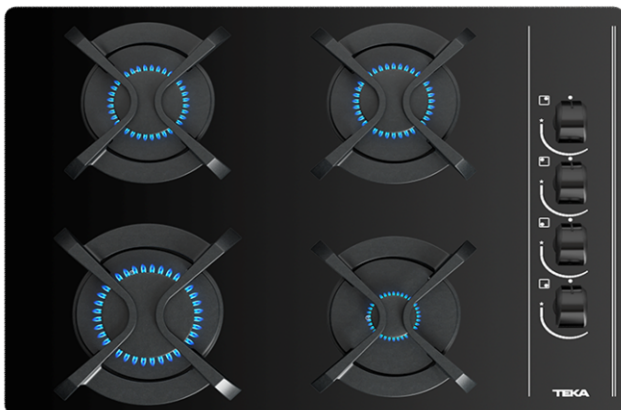

GBC 64003 KBB / KBN

Cocina Cristal Gas

TEKA

Cocina Cristal-gas, utiliza un **crystal templado** de color negro de 8 mm. de espesor, es mucho más estética y estilizada, para un diseño de cocina más sofisticado. Posee **parrillas de hierro fundido más robustas** con un look más industrial y perillas de comando tipo "semi-circulo" que permiten menos suciedad y mayor superficie de control manual. Dimensionalmente este producto **se puede instalar en cocinas con mueble de 50 cm. de fondo**. Producto es fabricado por Teka en Italia.

- **Cocina Cristal-Gas - 4 Quemadores**
- Cristal templado de 8 mm. de espesor
- Mandos Ergonómicos laterales (Tipo "Semi-Circulo")
- Autoencendido en cada mando
- **Sistema de seguridad Termopar**
- Parrillas de hierro fundido individuales más robustas
- **Parrillas curvadas, para mayor seguridad**
- 4 Quemadores: Con potencia de: 2,8 / 1,75 / 1,0 kW.
- Producto convertible a Gas Natural (según modelo)
- Mandos laterales
- Producto diseñado y fabricado en Italia

Elementos Calefactores

Quemador Doble Anillo (4,00 kW.) -
Quemador Rápido (2,80 kW.) 1
Quemador Semi-Rápido (1,75 kW.) 2
Quemador Semi-Rápido (1,40 kW.) -
Quemador Auxiliar (1,00 kW.) 1

Conexión a Gas

Potencia Máxima kW. 7,3
Funcionamiento Gas GLP •
Funcionamiento Gas GN •

Características Generales

Frente Biselado -
Mandos con 9 Niveles de potencia -
Mandos ergonómicos laterales •
Autoencendido •
Sistema de seguridad Autolock •
Kit de fácil instalación •
Parrillas de Hierro fundido •