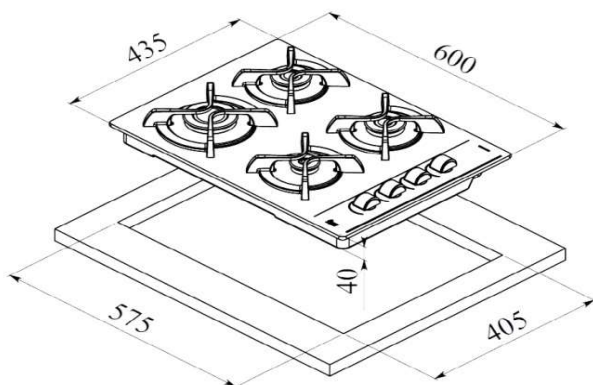

GBC 64003 KBB / KBN

Cocina Cristal Gas

TEKA

Cocina Cristal-gas, utiliza un **crystal templado** de color negro de 8 mm. de espesor, es mucho más estética y estilizada, para un diseño de cocina más sofisticado. Posee **parrillas de hierro fundido más robustas** con un look más industrial y perillas de comando tipo "semi-circulo" que permiten menos suciedad y mayor superficie de control manual. Dimensionalmente este producto **se puede instalar en cocinas con mueble de 50 cm. de fondo**. Producto es fabricado por Teka en Italia.

- **Cocina Cristal-Gas - 4 Quemadores**
- Cristal templado de 8 mm. de espesor
- Mandos Ergonómicos laterales (Tipo "Semi-Circulo")
- Autoencendido en cada mando
- **Sistema de seguridad Termopar**
- Parrillas de hierro fundido individuales más robustas
- **Parrillas curvadas, para mayor seguridad**
- 4 Quemadores: Con potencia de: 2,8 / 1,75 / 1,0 kW.
- Producto convertible a Gas Natural (según modelo)
- Mandos laterales
- Producto diseñado y fabricado en Italia

Dimensiones Exteriores (mm.)

Ancho / Fondo / Alto (*) Base 600 / 435/ 40

Dimensiones Calado Mueble (mm.)

Ancho / Fondo / Alto 575 / 405 / 100

Conexión eléctrica

Tensión (V.) 220-240
Frecuencia (Hz.) 50/60
Potencia Máxima W. 0,6
Largo cable conexión 90
Enchufe No

Código Producto / GLP-GN

Código Producto GLP 112580046
Código EAN 8434778020205
Código Producto GN 112580038
Código EAN 8434778017779

Datos Embalaje

Peso Bruto (Kg.) 13,2
Medidas Embalaje (An x Al x Fo) cm. 69,5 x 58,0 x 14,5