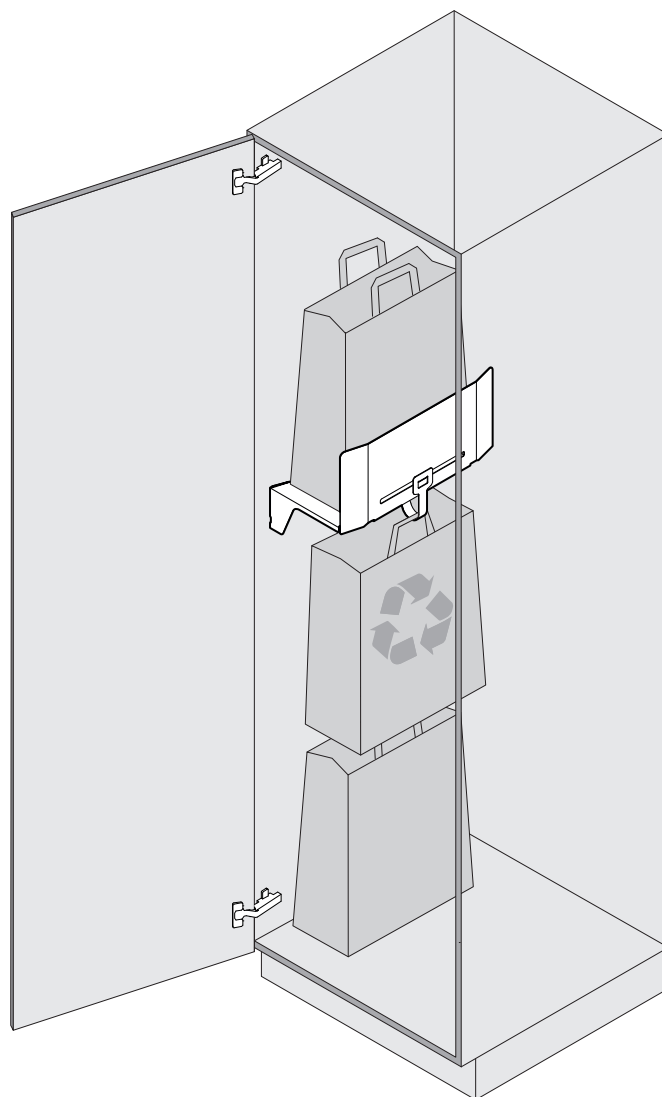

SESAM BAG

Universalablage für Taschen
Tablette universelle pour des sacs
Universal shelf for bags

Art.Nr. 600.0430.xx	1x 	1x 	4x Ø 4,5x15