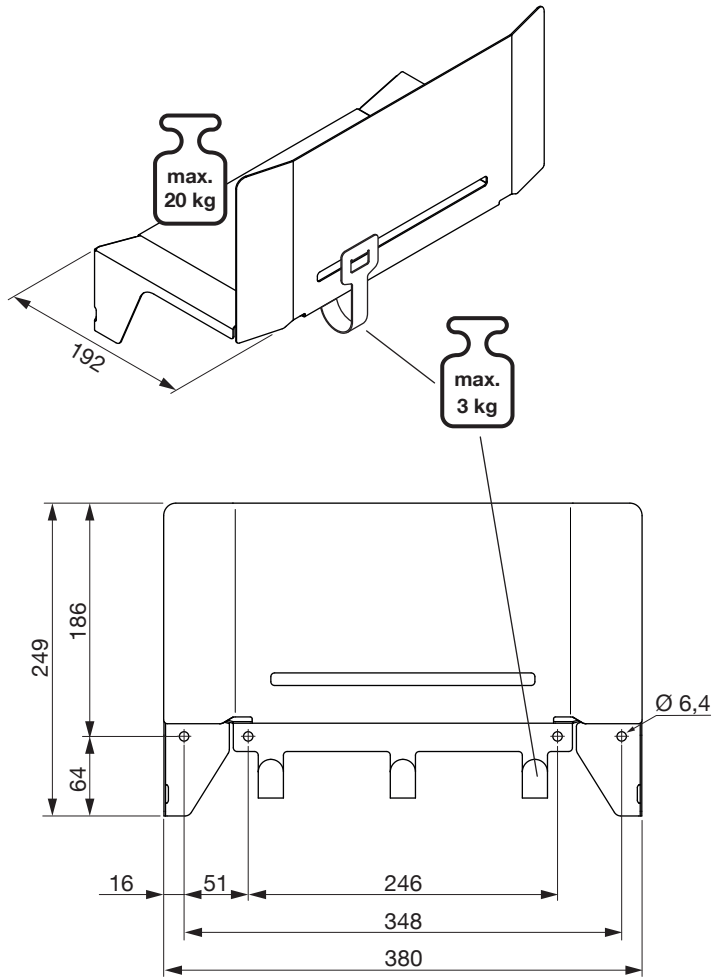

Sesam Bag permite recoger materiales reciclables como PET, cartón, envases de vidrio o latas de aluminio en los espacios más reducidos. Atornillado a la pared, la sencilla pieza de chapa permite organizar tres bolsas de transporte de uso corriente una encima de la otra: de pie sobre el estante, colgada del estante y de pie sobre la base. Las bolsas llenas se llevan al punto de recolección sin vaciarlas. El estante se puede limpiar con un paño. Dado que esta estación de reciclaje interna está pensada en términos de altura, también cabe en un armario de utensilios de limpieza. Además, el Sesam Bag es ideal como miniguardarropa, toallero con bandeja y otras aplicaciones.

Datos técnicos

Sin barreras	no
Color	blanco/plateado/antracita
Capacidad de carga	0-20 kg
Ancho interior mín. (LB)	205 mm
Profundidad interior mín. (LT)	385 mm
Altura interior mín. (LH)	1550 mm

Características y ventajas

Características técnicas

- Montaje sencillo y rápido con sólo 4 tornillos
- Se puede instalar en un armario o en una pared y se puede añadir posteriormente en cualquier momento
- Hecha de una sola pieza de chapa de acero y con varios pliegues para mayor estabilidad

SESAM BAG

Universalablage für Taschen
Tablette universelle pour des sacs
Universal shelf for bags

Art.Nr. 600.0430.xx	1x 	1x 	4x  Ø 4,5x15
------------------------	---	---	---

1