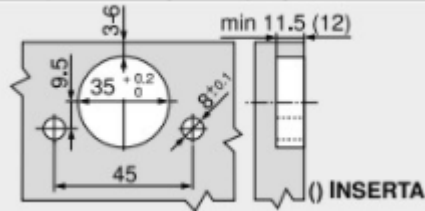

BISAGRA CON BLUMOTION DE ENCASTRE

Es una bisagra de diseño y calidad superiores con freno y blumotion de encastre que va en el brazo de la bisagra

- ✓ Garantía 200.000 ciclos de apertura
- ✓ Planchetas en cruz
- ✓ Tarugos bisagra diámetro 8mm
- ✓ Tarugos plancheta diámetro 5mm
- ✓ Bisagra recta
- ✓ Para frentes de espesor 15 – 24mm

Marca	BLUM
Categoría	Bisagras
Aplicaciones	Cocina – Logia – Baño – Closet – Estar
Angulo de apertura	107°
Con tarugos	Si
Color	Niquel
Diámetro de cazoleta	35mm
Material	Acero

PERFORACIONES

PERFORACION DE LA BISAGRA

Montaje INSERTA | por encaje a presión

Ajuste

PERFORACIÓN DE LA PLANCHETA

* Tornillo suplementario para bisagras de gran ángulo y entrada 0 (min. 20 mm)

DIMENSIONES

Recomendación: Limpiar con paño seco, no usar implementos abrasivos. Alejar de polvos abrasivos (cortes de cubiertas y enlucido de cielos)