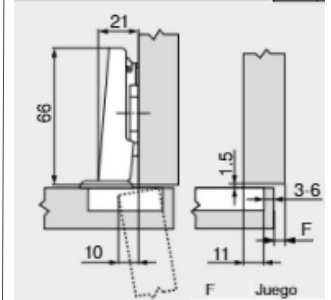

BISAGRA CON BLUMOTION DE ENCASTRE

Es una bisagra de diseño y calidad superiores con freno y blumotion de encastre que va en el brazo de la bisagra

- ✓ Garantía 200.000 ciclos de apertura
- ✓ Planchetas en cruz
- ✓ Tarugos bisagra diámetro 8mm
- ✓ Tarugos plancheta diámetro 5mm
- ✓ Bisagra recta
- ✓ Para frentes de espesor 15 – 24mm

Marca	BLUM
Categoría	Bisagras
Aplicaciones	Cocina – Logia – Baño – Closet – Estar
Angulo de apertura	107°
Con tarugos	Si
Color	Niquel
Diámetro de cazoleta	35mm
Material	Acero

PERFORACIONES

PERFORACION DE LA BISAGRA

Montaje INSERTA | por encaje a presión

Ajuste

PERFORACIÓN DE LA PLANCHETA

* Tornillo suplementario para bisagras de gran ángulo y entrada 0 (min. 20 mm)

DIMENSIONES

Recomendación: Limpiar con paño seco, no usar implementos abrasivos. Alejar de polvos abrasivos (cortes de cubiertas y enlucido de cielos)