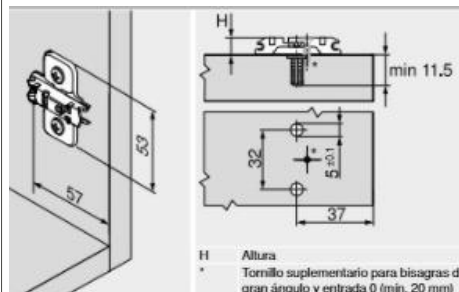

Marca	BLUM
Categoría	Bisagras
Aplicaciones	Cocina – Logia – Baño – Closet – Estar
Angulo de apertura	107°
Con tarugos	Si
Color	Niquel
Diámetro de cazoleta	35mm
Material	Acero

PERFORACIONES

PERFORACION DE LA BISAGRA

Montaje INSERTA | por encaje a presión

Ajuste

PERFORACIÓN DE LA PLANCHETA

* Tornillo suplementario para bisagras de gran ángulo y entrada 0 (min. 20 mm)

DIMENSIONES

Recomendación: Limpiar con paño seco, no usar implementos abrasivos. Alejar de polvos abrasivos (cortes de cubiertas y enlucido de cielos)