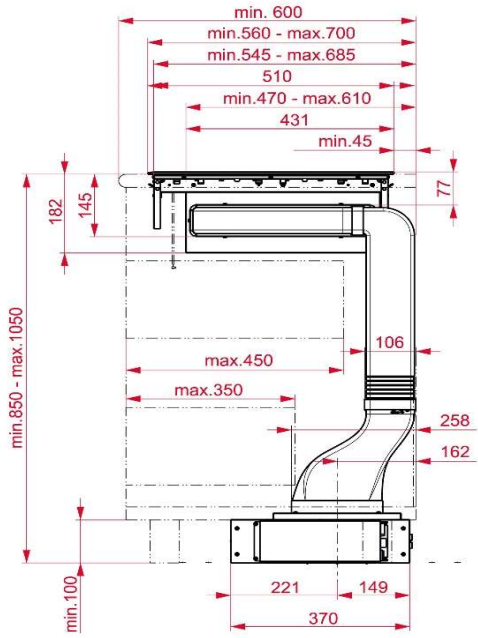

# FIH-16760 TOS BK

Campana modular serie VarioPro.

60cm worktop

Isla