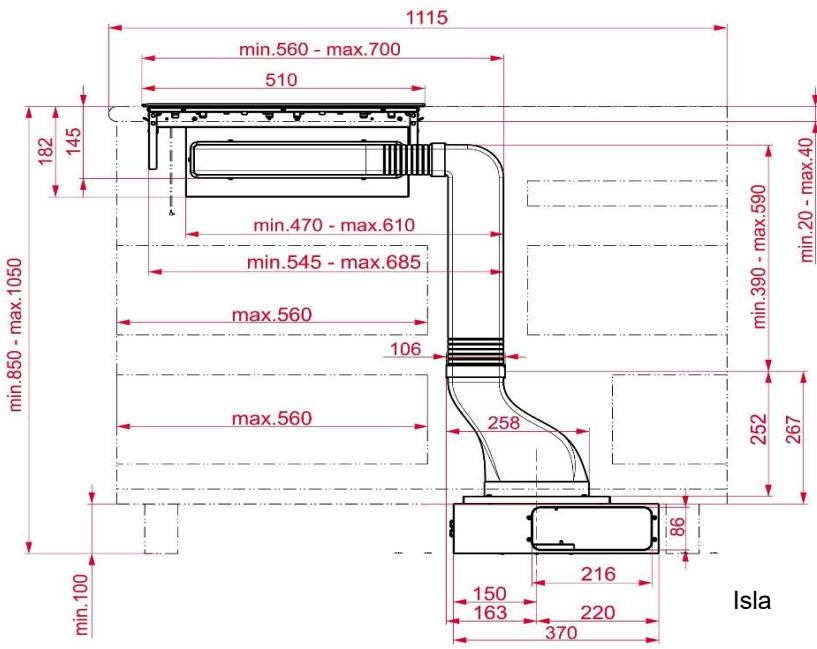

# FIH-16760 TOS BK

Campana modular serie VarioPro.

60cm worktop

Isla