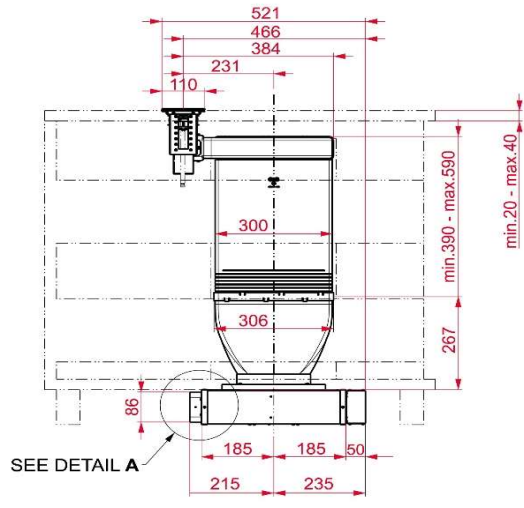

# FIH-16760 TOS BK

Campana modular serie VarioPro.

60cm worktop

Isla