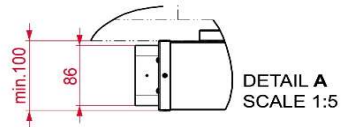

# FIH-16760 TOS BK

Campana modular serie VarioPro.

60cm worktop

Isla