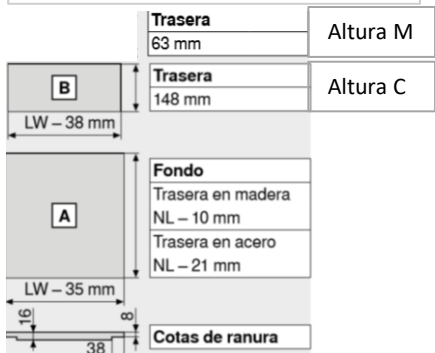

Cortes del piso