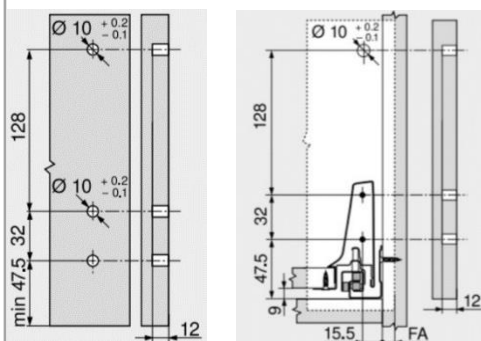

ESPECIERO LEGRABOX HASTA 450MM 500MM ORION GRIS

hbt.cl

Sistema de cajón de laterales metálicos que continúa con la línea LEGRABOX. Ideal para guardar especias, botellas y condimentos. Su diseño permite aprovechar espacios reducidos a través de su sistema de guías. Cierre suave y silencioso. Apertura de extensión total, soporta 20 kg. en carga dinámica. Certificado según ISO 9001 para uso en cocinas. Fabricado en Austria

- Montaje sencillo y de ajuste tridimensional.
- Disponible para profundidades de 500 mm.
- Guías de extensión total.

- Cierre suave y silencioso.
- Capacidad de carga: 20 kg.
- 1 cajón en altura C mas 1 cajón en altura M

Marca	BLUM
Categoría	Cajones
Aplicaciones	Cocina – Logia - Baño
Altura Disponible	1 cajón en altura C mas 1 cajón en altura M
Profundidad mínima del módulo	503 mm
Color	Gris
Anchos Máximo	200 mm
Tecnología de movimiento	Blumotion / Servo-Drive

Cortes / Dimisiones

Perforación del frente

Cortes del piso

Distancias

Recomendaciones: Proteger las guías del polvo en suspensión y/o agentes externos contaminantes.