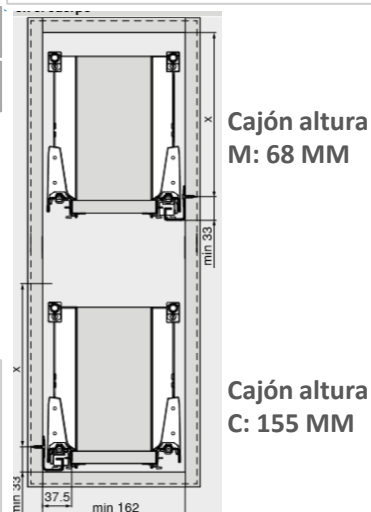

- Montaje sencillo y de ajuste tridimensional.
- Disponible para profundidades de 500 mm.
- Guías de extensión total.

- Cierre suave y silencioso.
- Capacidad de carga: 20 kg.
- 1 cajón en altura C mas 1 cajón en altura M

Marca	BLUM
Categoría	Cajones
Aplicaciones	Cocina – Logia - Baño
Altura Disponible	1 cajón en altura C mas 1 cajón en altura M
Profundidad mínima del módulo	503 mm
Color	Gris
Anchos Máximo	200 mm
Tecnología de movimiento	Blumotion / Servo-Drive

Cortes / Dimisiones

Perforación del frente

Cortes del piso

Distancias

Recomendaciones: Proteger las guías del polvo en suspensión y/o agentes externos contaminantes.