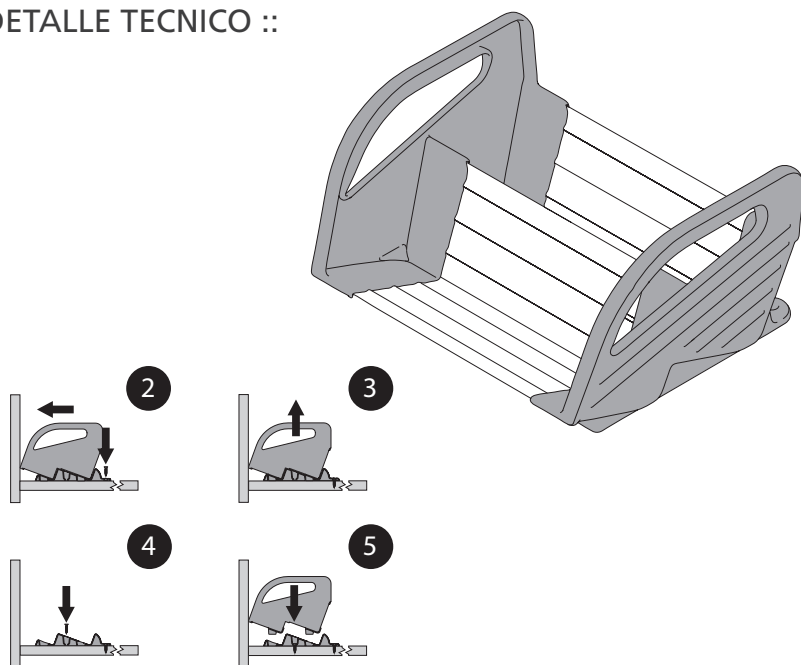

DETALLE TECNICO ::

INSTALACION :: No necesita armado. Para mayor información, consultar en tienda.

RECOMENDACIONES :: Producto apto para lavavajillas.