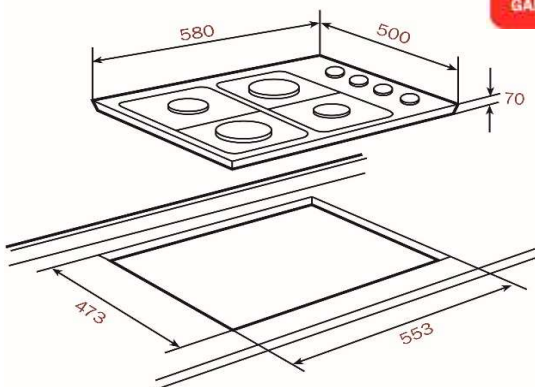

EP 60 4G AI AL CI

Cocina Encimera a Gas (BUT)

TEKA

Esta cocina a gas esta fabricada en acero inoxidable de espesor de 0,8 mm. Posee una resistente parrilla de hierro fundido e incorpora **Sistema de Seguridad**, que corta el paso del gas, al detectar cuando la llama se ha apagado accidentalmente. Producto fabricado por TEKA en Italia.

- **Autoencendido en cada mando**
- Superficie de acero de 0,8 mm. de espesor
- Autoencendido en cada mando
- Parrillas de hierro fundido
- Mandos laterales
- **Sistema de seguridad Termopar**
- Quemadores: 1 Rápido (2,75 kW.)
2 Semi-Rápidos (1,65 kW.)
1 Auxiliar (0,9 kW.)
- Producto fabricado en Italia

3

3 AÑOS DE GARANTÍA

Dimensiones Exteriores (mm.)

Ancho / Fondo / Alto (*) Base 580 / 500 / 35

Dimensiones Calado Mueble (mm.)

Ancho / Fondo / Alto 553 / 473 / 100

Conexión eléctrica

Tensión (V.) 230
Frecuencia (Hz.) 50/60
Potencia Máxima W. 0,6
Largo cable conexión 90
Enchufe No