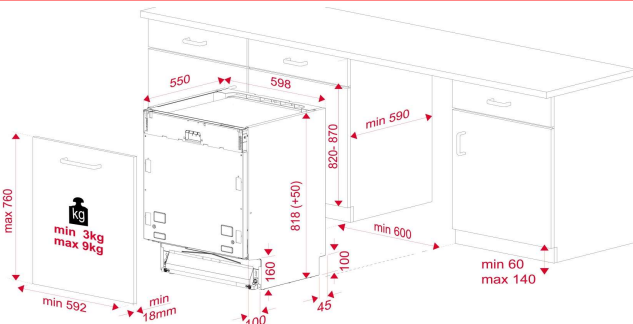

DFI 76950

Lavavajillas Full Integrable

TEKA

Foto referencial : Producto **NO** Incluye puerta decorativa, ni tirador.

Lavavajillas full integrable, perfecto para ocultar este electrodomestico en el diseño de la cocina, añadiendo la puerta y tirador de acuerdo al diseño. Este modelo **NO** incluye **puerta decorativa, ni tirador**, la puerta debe ser provista por el propietario; para integrar el producto al diseño de los muebles de la cocina; con la puerta decorativa adicional además se agregará peso al sistema de abatimiento, para mantener la

Dimensiones exteriores (mm.)

Ancho / Alto / Fondo	598 / 818 / 550
Modelo Integrable o Panelable	Integrable

Conexión eléctrica

Tensión V. / Frecuencia (Hz.)	220-240 / 50
Potencia Nominal Máx. (W.)	2.100

Características Técnicas