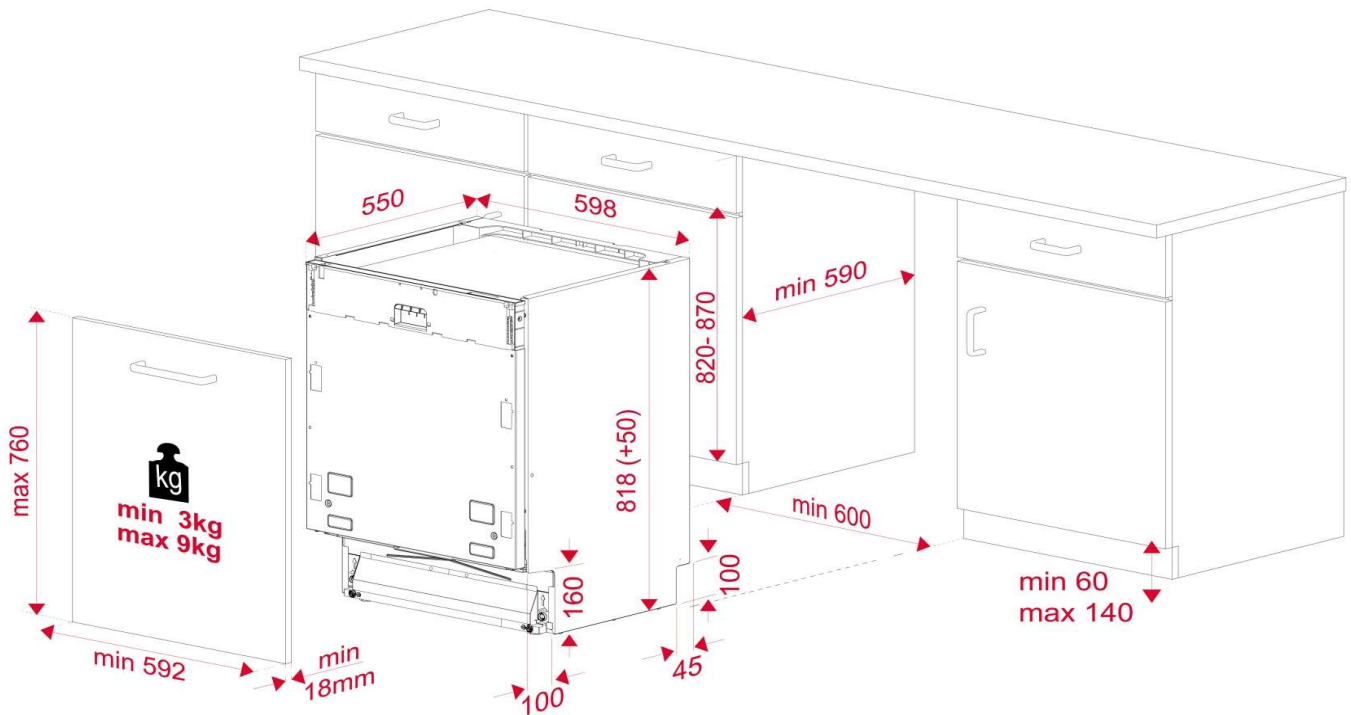

DFI 76950

Lavavajillas Full Integrable

TEKA

0000000373742

ENERGÍA		LAVAVAJILLAS
Marca:		TEKA
Modelo:		DFI 76950
Más eficiente		
A		
B		
C		
D		
E		
F		
G		
Menos eficiente		
CONSUMO DE ENERGÍA (kWh/ciclo)		0,873
Eficacia de lavado		A B C D E F G
A: mejor G: peor		
Eficacia de secado		A B C D E F G
A: mejor G: peor		
Capacidad de cubiertos		15
Consumo de agua (L/ciclo)		9,6
Duración del programa (min)		273
IMPORTANTE El consumo real varía dependiendo de las condiciones de uso del artefacto y su localización. La etiqueta debe permanecer en el producto y sólo puede ser retirada por el consumidor final. Ensayos basados en el Protocolo PE N°1/04/2 de la Superintendencia de Electricidad y Combustibles.