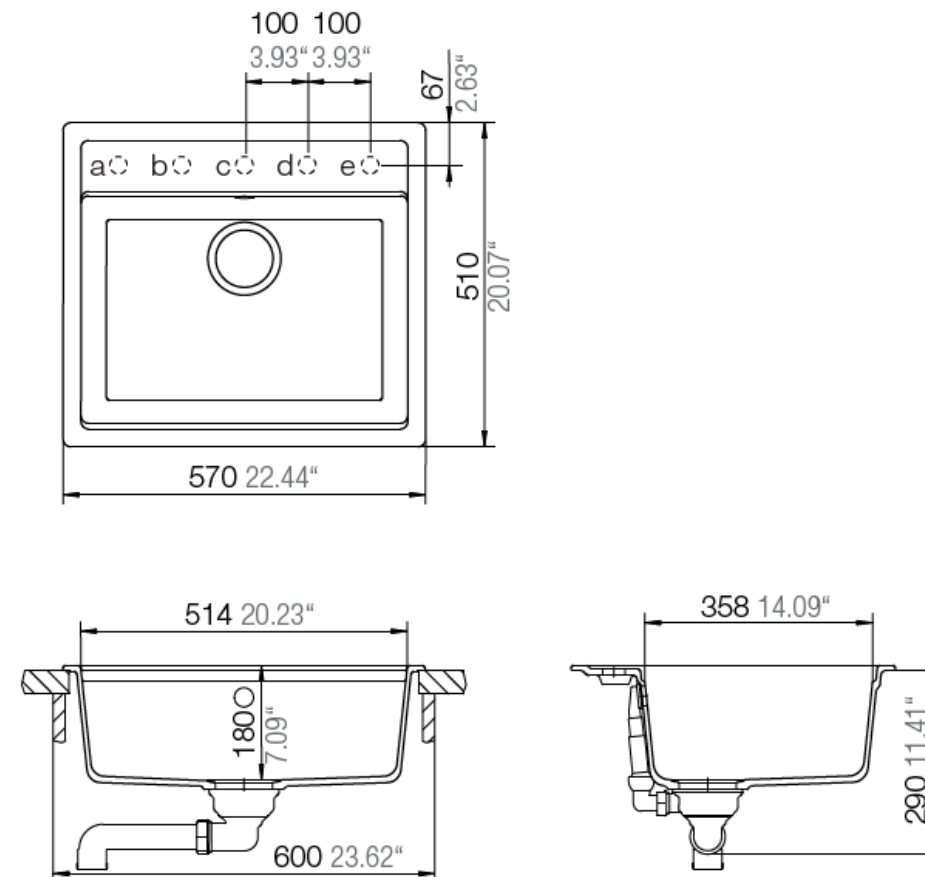

Lavaplatos SCHOCK Mono N-100

Cristadur®

STONE CENTER
CHILE

CRISTADUR ANTIBACTERIAL

- Cubeta rectangular.
- Módulo de 60 cms.

Un lavaplatos clásico que es perfecto en forma de un recipiente grande y profundo que puede ser reforzada por la iluminación LED opcional. La plataforma del grifo se puede equipar con hasta cinco agujeros.

Posee una estructura extremadamente fina, cuyo resultado implica una facilidad de limpieza y el efecto de resbamiento propio de Cristadur, repeliendo todas los residuos. Ningún tipo de suciedad será capaz de producir bacterias ni se adherirá a la superficie del material, simplemente se resbala. Es una superficie de elegante esplendor y suavidad al contacto de la piel, conservando la máxima resistencia frente a la suciedad, rayas e impactos.

El ANTIBAC de SCHOCK es la primera y hasta ahora, única protección antibacterial para lavaplatos, cuyo mecanismo de protección integrado reduce el crecimiento de bacterias a través de iones de plata en un 95%, ofreciendo un quehacer más higiénico.