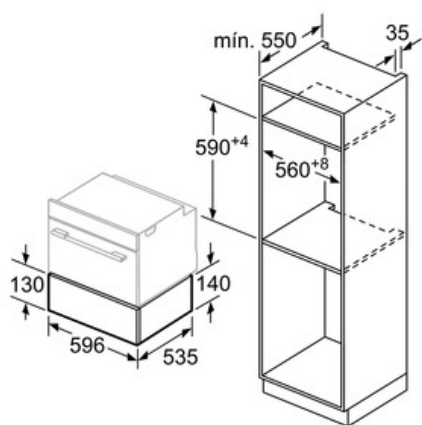

N17HH10N0
EAN: 4242004184577
MÓDULO PROFESIONAL DE CALENTAMIENTO.

COOKING PASSION SINCE 1877

Equipamiento

Datos técnicos

Tipo de construcción : Integrable
Color del frontal : Acero inoxidable
Diámetro del plato : 28 cm : 12
Numero maximo de tazas de café expresso : 64
Dimensiones aparato (alto, ancho, fondo) (mm) : 140 x 596 x 548
Medidas del nicho de encastre : 140 x 560 x 550
Power output heating : 0,810
Power Level : Alto, Bajo, Medio, Plato
Control e indicadores : Mando giratorio
Regulacion de temperatura : Electrónica
Control de tiempo : Sin control de tiempo
Potencia de conexión eléctrica (W) : 810
Intensidad corriente eléctrica (A) : 10
Tensión (V) : 220-240
Frecuencia (Hz) : 60; 50
Tipo de clavija : Schuko con conexión a tierra
Color del frontal : Acero inoxidable
Certificaciones de homologacion : CE, VDE
Required cutout/niche size for installation (in) : x x
Appliance Dimensions (h x w x d) (in) : x x
Dimensions of the packed product (in) : 8.26 x 25.98 x 25.98
Net weight (lbs) : 36
Gross weight (lbs) : 39
Longitud del cable de alimentación eléctrica (cm) : 150
Medidas del nicho de encastre : 140 x 560 x 550
Dimensiones aparato (alto, ancho, fondo) (mm) : 140 x 596 x 548
Peso neto (kg) : 16,0
Peso bruto (kg) : 18,0

4 242004 184577

Accesorios opcionales

Z11SZ00X0 SeamlessCombination mounting kit
Z11SZ60X0 SeamlessCombination 45 + 14cm

N17HH10N0

EAN: 4242004184577

MÓDULO PROFESIONAL DE CALENTAMIENTO.

Equipamiento

- Sistema de apertura push&pull
- Capacidad: 20 litros
- Carga hasta 64 tazas de café o 12 platos.
- Funciones: Descongelar, Precalentar vajilla, Hornear a fuego lento, Mantener caliente
- Regulación de temperatura en 4 niveles de 40-80°C
- Interior de acero inoxidable, y cristal cerámico
- Extracción mediante guías telescópicas
- Medidas (alto x ancho x fondo):
Aparato: 140 x 596 x 548 mm.
Encastre: 140 x 568/560 x 550 mm

Dimensiones en mm

Dimensiones en mm