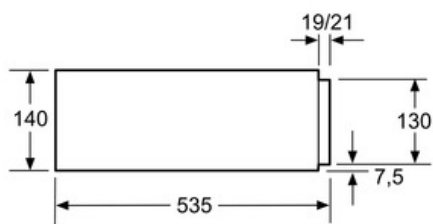

N17HH10N0
EAN: 4242004184577
MÓDULO PROFESIONAL DE CALENTAMIENTO.

Dibujos acotados