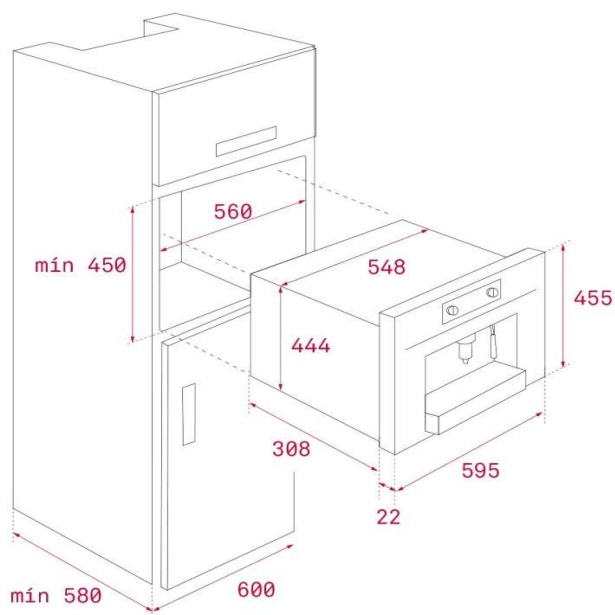

Portugal

Packing

Peso Bruto (Kg.)	20,6
Medidas de embalaje (Al x An x Fo) Cm.	51,5 x 64,0 x 44,0

CLC-835 MC

Cafetera Automática Integrable

TEKA

Detalle compartimientos:
- Para tasas
- Capsulas & provisiones