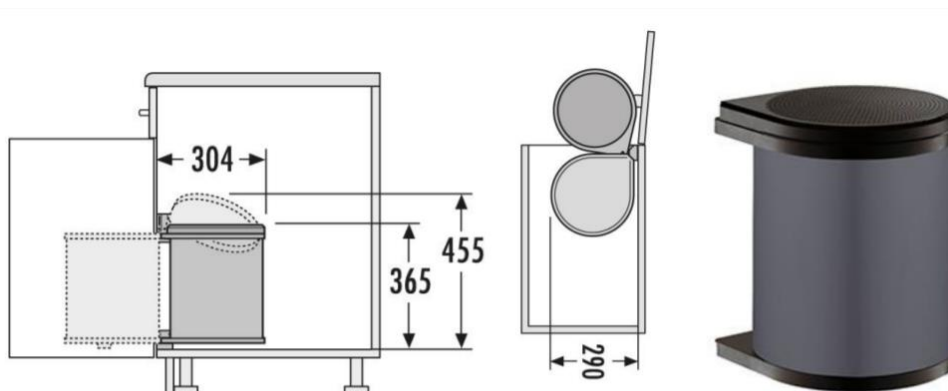

Fotos adicionales

Recomendación: Considerar en la instalación la altura de la tapa al abrir la puerta.