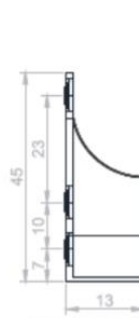

# BARRA CLOSET CON SOPORTES 1500MM CROMADA PACK

Barra para closet aluminio con soportes incluidos.  
Resistente y con una forma ideal para soportar de manera correcta los ganchos dentro del closet.

Largo 1500MM

Incluye soportes

|              |                   |
|--------------|-------------------|
| Marca        | hbt               |
| Categoría    | Accesorios closet |
| Aplicaciones | Closet            |
| Color        | Cromada           |
| Largo        | 3000MM            |
| Soportes     | No incluidos      |

## Dimensiones específicas

Barra Ovalada  
Cromada

Barra Ovalada  
Aluminio Estriada

Soporte Pared

Entrepao