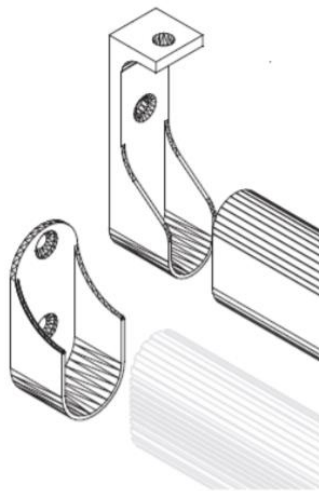

# BARRA CLOSET CON SOPORTES 1500MM CROMADA PACK

Barra para closet aluminio con soportes incluidos.  
Resistente y con una forma ideal para soportar de manera correcta los ganchos dentro del closet.

Largo 1500MM

Incluye soportes

|              |                   |
|--------------|-------------------|
| Marca        | hbt               |
| Categoría    | Accesorios closet |
| Aplicaciones | Closet            |
| Color        | Cromada           |
| Largo        | 3000MM            |
| Soportes     | No incluidos      |

## Dimensiones específicas

Barra Ovalada  
Cromada

Barra Ovalada  
Aluminio Estriada

Soporte Pared

Entrepao