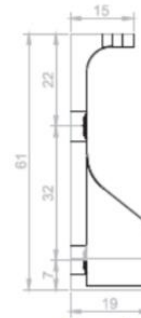

# BARRA CLOSET CON SOPORTES 1500MM CROMADA PACK

Barra para closet aluminio con soportes incluidos.  
Resistente y con una forma ideal para soportar de manera correcta los ganchos dentro del closet.

Largo 1500MM

## Dimensiones específicas

Barra Ovalada  
Cromada

Barra Ovalada  
Aluminio Estriada

Soporte Pared

Entrepao