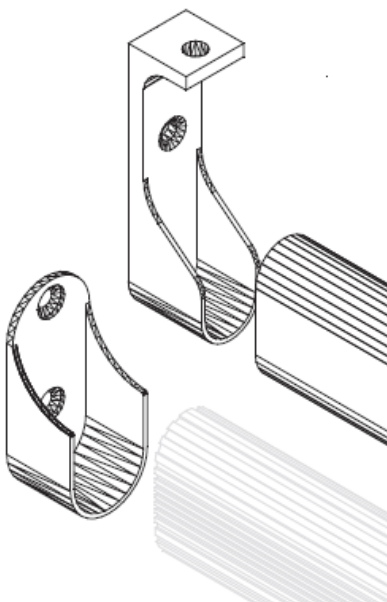

BARRA CLOSET CON SOPORTES 1500MM ALUMINIO PACK

Barra para closet aluminio con soportes incluidos.
Resistente y con una forma ideal para soportar de manera correcta los ganchos dentro del closet.

Largo 1500MM
Incluye soportes

Marca	hbt
Categoría	Accesorios closet
Aplicaciones	Closet
Color	Cromado
Largo	1500MM
Soportes	Incluidos

Dimensiones específicas

Barra Ovalada
Cromada

Barra Ovalada
Aluminio Estriada

Soporte Pared

Entrepañío