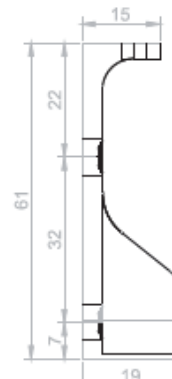

BARRA CLOSET CON SOPORTES 1500MM ALUMINIO PACK

Barra para closet aluminio con soportes incluidos.
Resistente y con una forma ideal para soportar de manera correcta los ganchos dentro del closet.

Largo 1500MM
Incluye soportes

Marca	hbt
Categoría	Accesorios closet
Aplicaciones	Closet
Color	Cromado
Largo	1500MM
Soportes	Incluidos

Dimensiones específicas

Barra Ovalada
Cromada

Barra Ovalada
Aluminio Estriada

Soporte Pared

Entrepañío