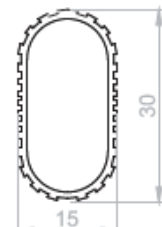

BARRA CLOSET CON SOPORTES 1500MM ALUMINIO PACK

Barra para closet aluminio con soportes incluidos.
Resistente y con una forma ideal para soportar de manera correcta los ganchos dentro del closet.

Largo 1500MM
Incluye soportes

Marca	hbt
Categoría	Accesorios closet
Aplicaciones	Closet
Color	Cromado
Largo	1500MM
Soportes	Incluidos

Dimensiones específicas

Barra Ovalada
Cromada

Barra Ovalada
Aluminio Estriada

Soporte Pared

Entrepañío