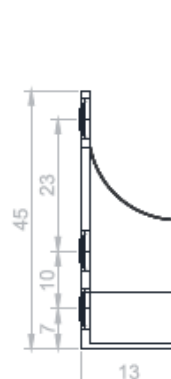

BARRA CLOSET CON SOPORTES 1500MM ALUMINIO PACK

Barra para closet aluminio con soportes incluidos.
Resistente y con una forma ideal para soportar de manera correcta los ganchos dentro del closet.

Largo 1500MM
Incluye soportes

Marca	hbt
Categoría	Accesorios closet
Aplicaciones	Closet
Color	Cromado
Largo	1500MM
Soportes	Incluidos

Dimensiones específicas

Barra Ovalada
Cromada

Barra Ovalada
Aluminio Estriada

Soporte Pared

Entrepañío