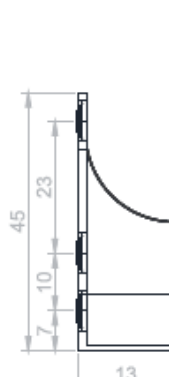

# BARRA CLOSET CON SOPORTES 1000MM CROMADA PACK

Barra para closet cromada con soportes incluidos.  
Resistente y con una forma ideal para soportar de manera correcta los ganchos dentro del closet.

Largo 1000mm  
Incluye soportes

Marca	hbt
Categoría	Accesorios closet
Aplicaciones	Closet
Color	Cromado
Largo	1000MM
Soportes	Incluidos

## Dimensiones específicas

Barra Ovalada  
Cromada

Barra Ovalada  
Aluminio Estriada

Soporte Pared

Entrepañío