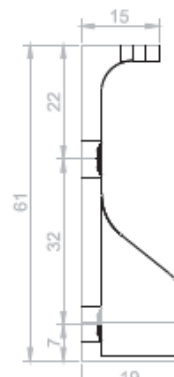

# BARRA CLOSET CON SOPORTES 1000MM CROMADA PACK

Barra para closet cromada con soportes incluidos.  
Resistente y con una forma ideal para soportar de manera correcta los ganchos dentro del closet.

Largo 1000mm  
Incluye soportes

## Dimensiones específicas

Barra Ovalada  
Cromada

Barra Ovalada  
Aluminio Estriada

Soporte Pared

Entrepañío