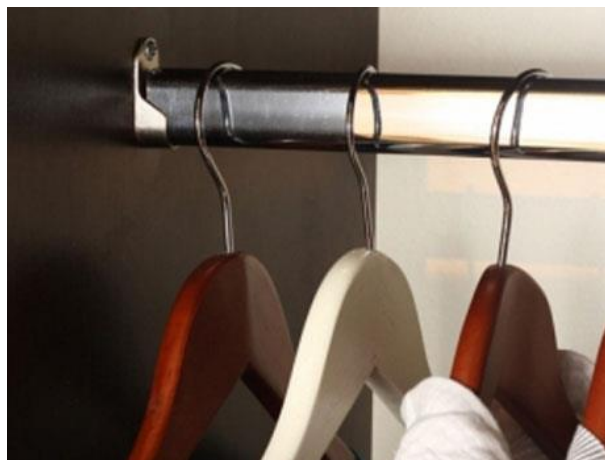

# BARRA CLOSET CON SOPORTES 1000MM CROMADA PACK

Barra para closet cromada con soportes incluidos.  
Resistente y con una forma ideal para soportar de manera correcta los ganchos dentro del closet.

Largo 1000mm  
Incluye soportes

Marca	hbt
Categoría	Accesorios closet
Aplicaciones	Closet
Color	Cromado
Largo	1000MM
Soportes	Incluidos

## Dimensiones específicas

Barra Ovalada  
Cromada

Barra Ovalada  
Aluminio Estriada

Soporte Pared

Entrepañío