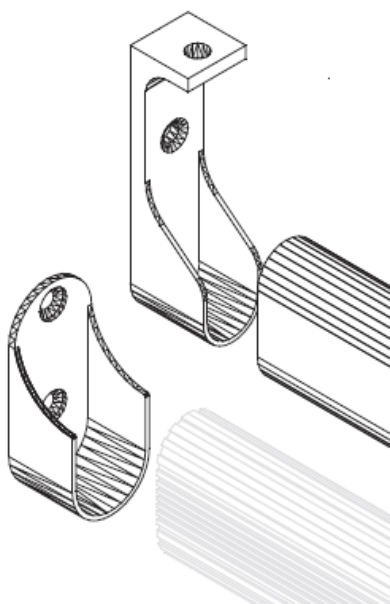

BARRA CLOSET CON SOPORTES 1000MM ALUMINIO PACK

Barra para closet aluminio con soportes incluidos.
Resistente y con una forma ideal para soportar de manera correcta los ganchos dentro del closet.

Largo 1000MM

Incluye soportes

Marca	hbt
Categoría	Accesorios closet
Aplicaciones	Closet
Color	Cromado
Largo	1000MM
Soportes	Incluidos

Dimensiones específicas

Barra Ovalada
Cromada

Barra Ovalada
Aluminio Estriada

Soporte Pared