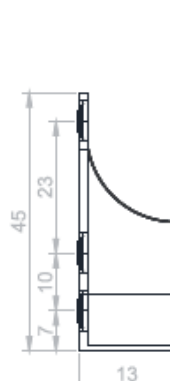

BARRA CLOSET CON SOPORTES 1000MM ALUMINIO PACK

Barra para closet aluminio con soportes incluidos.
Resistente y con una forma ideal para soportar de manera correcta los ganchos dentro del closet.

Largo 1000MM

Incluye soportes

Marca	hbt
Categoría	Accesorios closet
Aplicaciones	Closet
Color	Cromado
Largo	1000MM
Soportes	Incluidos

Dimensiones específicas

Barra Ovalada
Cromada

Barra Ovalada
Aluminio Estriada

Soporte Pared