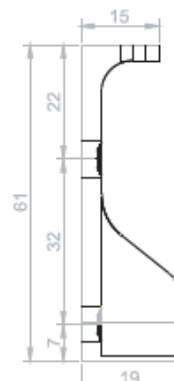

BARRA CLOSET CON SOPORTES 1000MM ALUMINIO PACK

Barra para closet aluminio con soportes incluidos.
Resistente y con una forma ideal para soportar de manera correcta los ganchos dentro del closet.

Largo 1000MM

Incluye soportes

Marca	hbt
Categoría	Accesorios closet
Aplicaciones	Closet
Color	Cromado
Largo	1000MM
Soportes	Incluidos

Dimensiones específicas

Barra Ovalada
Cromada

Barra Ovalada
Aluminio Estriada

Soporte Pared