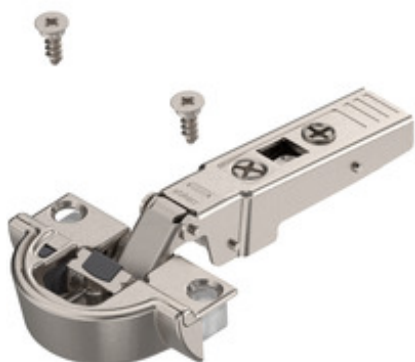

## Detalle del producto

CLIP top BLUMOTION bisagra p. puertas con marcos en aluminio 95°, Tope angular, Caz.: p. atornillar

Ref. de artículo	71B950A
Número ident.	09350813
Color / Acabado	niquelado
Cantidad embalada	50 / 250
Peso por 10.000 Unidades en kg	946,44
Número EAN	9002617794434
Código UPC	

### Atributos técnicos

Atributo	Valor
aplicación	bisagra p. puertas con marcos en aluminio
Acodado	Tope angular
Ángulo de apertura	95
Mecanismo de cierre	con muelle
variante de bisagras	con BLUMOTION integrada
variante de bisagras	Marco > 22 mm/profundidad de taladrado de cazoleta 17 mm
Tipo de la tapa	90M2503
Tipo de la tapa	70.1553
Material de la cazoleta	Acero
acabado de la cazoleta	niquelado
Fijación de la cazoleta	p. atornillar
Anchura de brida	55
largo de la brida	18
Altura de brida	4.65
diámetro - taladro de la cazoleta	35
diámetro de los taladros de fijación	6
Distancia entre los taladros	44
excentricidad d/taladros d/fij. respecto al tal.d/cazoleta	10
cota máxima de taladrado	1.2
material del brazo	Acero
acabado del brazo	niquelado
cota de colisión (altura del brazo)	22
cota fija/ajuste de fábrica	11
Tipo de ajuste de lado	con tornillo
Ajuste de lado	+/- 2 mm
Tipo de ajuste de profundidad	Ajuste cómodo con espiral
Ajuste de profundidad	+ 3/- 2 mm
Juego de puerta	2.5
accesorios para bisagras	Tornillos 693.120 niquelados+prot. anticorrosiva 10%, incluidos
Composición de artículo	1 pieza
Tipo de embalaje	embalaje para distribuidor