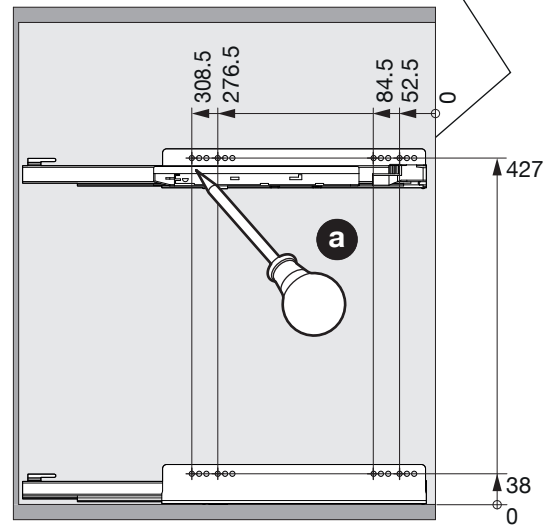

Legra Box NL 500