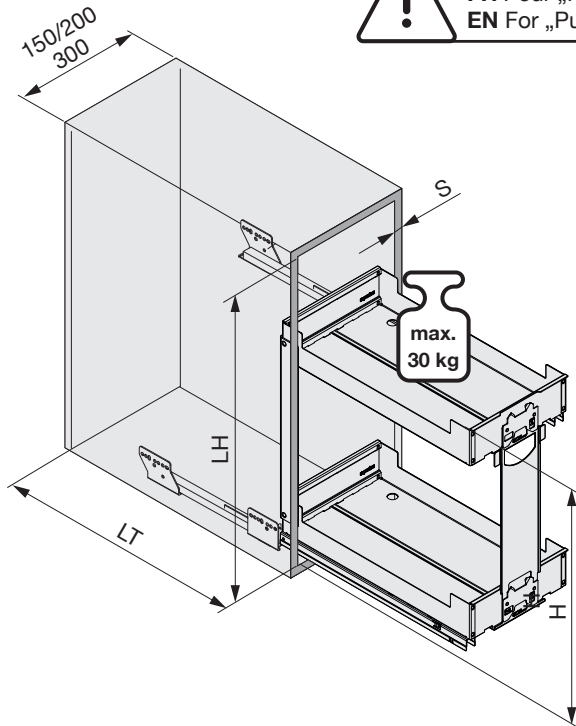

! **DE** Führung Legrabox NL 500/Nova Pro NL 500 nicht im Lieferumfang enthalten.
FR Coulisse Legrabox NL 500/Nova Pro NL 500 non fournis.
EN Runner Legrabox NL 500/Nova Pro NL 500 not included.

! **DE** Bei „Push to Open“ siehe Anleitung 950.0817.MA / 950.0819.MA
FR Pour „Push to Open“ voir l’instruction 950.0817.MA / 950.0819.MA
EN For „Push to Open“ see instructions 950.0817.MA / 950.0819.MA

Typ	LT	LH	H
Nova Pro	≥ 506	≥ 525	522
Legrabox	≥ 520	≥ 517	514