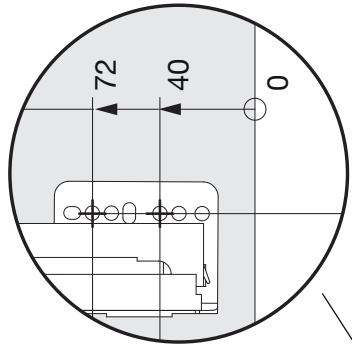

1

Nova Pro NL 500