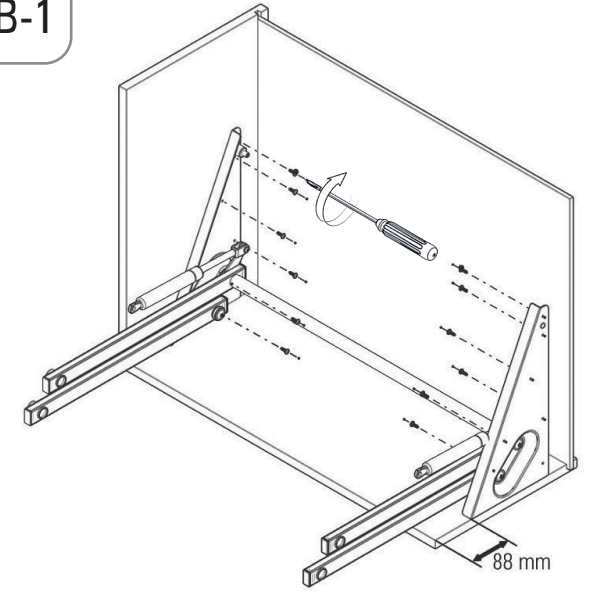

- KAYMAZ YÜZEYLİ RAF ASANSÖRÜ MONTAJ ŞEMASI
- ANTI-SLIP SURFACE SHELF LIFT MOUNTING INSTRUCTIONS

A-1

B-1

B-2

C-1

D-1

E-1

G-1