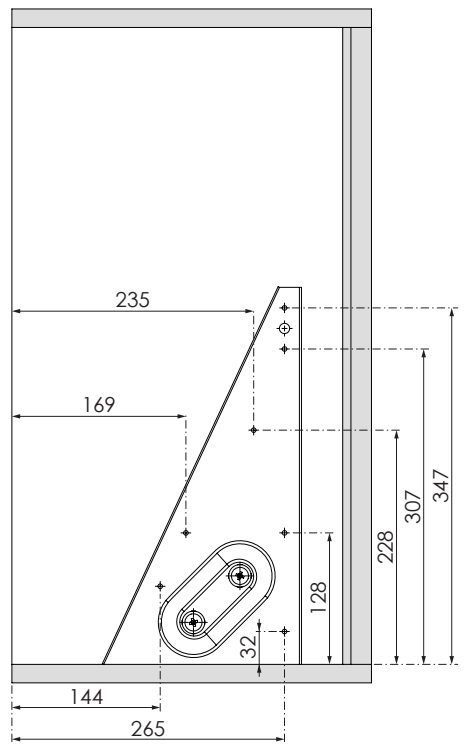

- KAYMAZ YÜZEYLİ RAF ASANSÖRÜ MONTAJ ŞEMASI
- ANTI-SLIP SURFACE SHELF LIFT MOUNTING INSTRUCTIONS

A-1

B-1

B-2

C-1

D-1

E-1

G-1