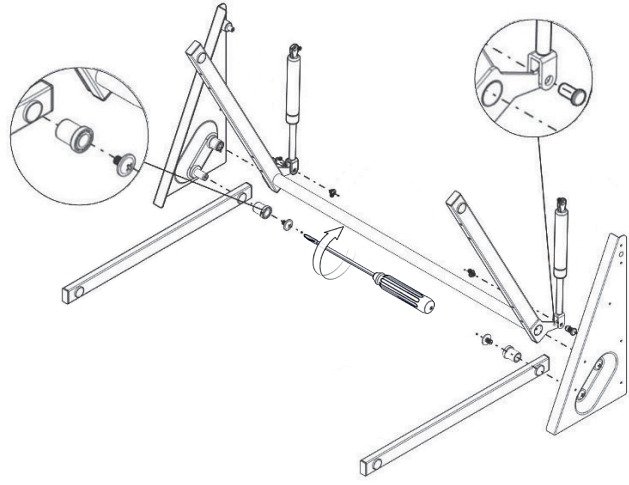

- KAYMAZ YÜZEYLİ RAF ASANSÖRÜ MONTAJ ŞEMASI
- ANTI-SLIP SURFACE SHELF LIFT MOUNTING INSTRUCTIONS

A-1

B-1

B-2

C-1

D-1

E-1

G-1