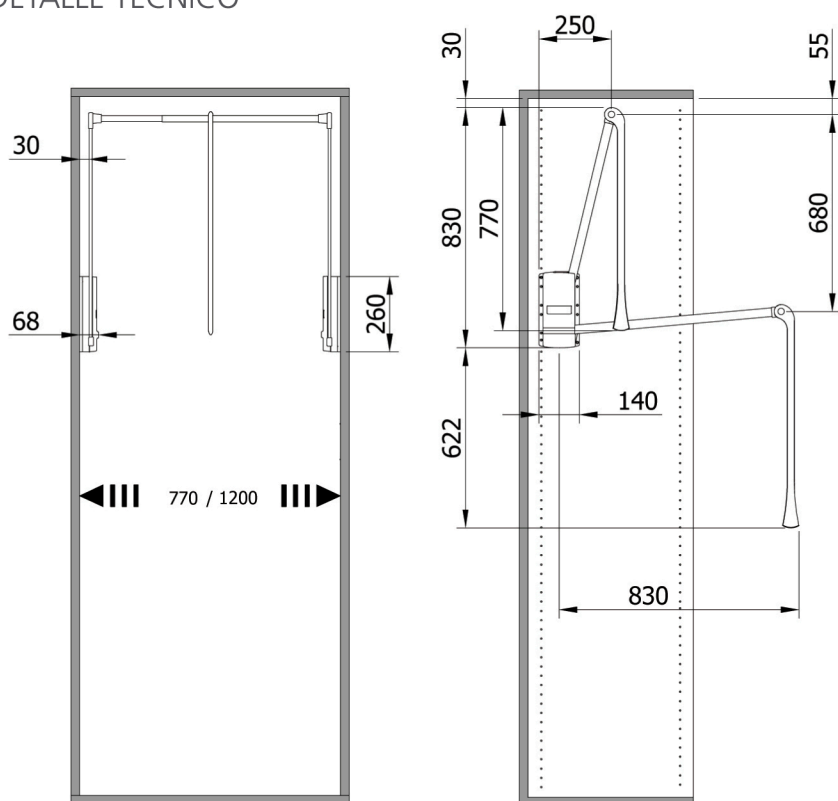

ELEVADOR BARRA 770-1200mm 10 kg

DESCRIPCIÓN: Colgador abatible para armarios, especialmente ideado para optimizar el espacio interior del armario.

MARCA	HBT
CATEGORIA	Closet
ACABADO	GRIS Y NEGRO
MEDIDAS	770-1200MM
CARGA	10KG

DETALLE TÉCNICO

RECOMENDACIONES: Verificar espacio necesario libre para su instalación.