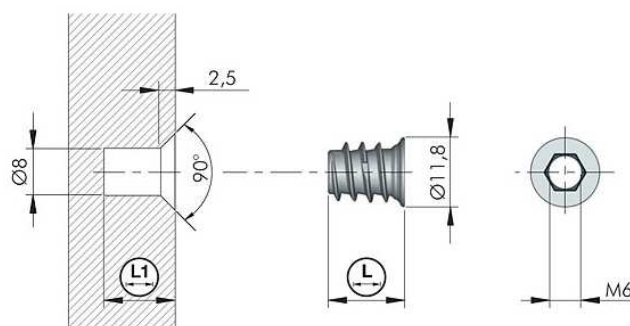

DETALLE TECNICO:

INSTALACION: Usar las brocas indicadas en el detalle técnico

RECOMENDACIONES: Armado con destornillador de mano

hbt

Donde nacen
tus proyectos.

Las Hualtatas 8412 - Vitacura
Av. Santa Rosa 5320, Local 2, San Joaquín
Camino El Venado 560 Local A-2, San Pedro de la Paz
8 Norte 432, Viña del Mar