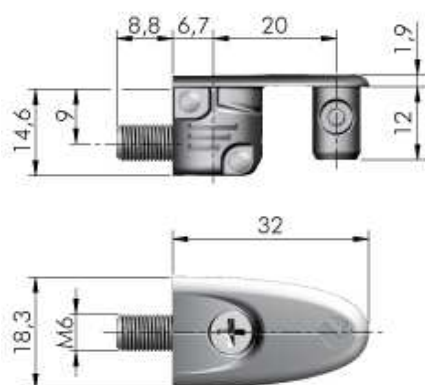

DETALLE TECNICO:

INSTALACION: Usar las brocas indicadas en el detalle técnico

RECOMENDACIONES: Armado con destornillador de mano

hbt

Donde nacen
tus proyectos.

Las Hualtatas 8412 - Vitacura
Av. Santa Rosa 5320, Local 2, San Joaquín
Camino El Venado 560 Local A-2, San Pedro de la Paz
8 Norte 432, Viña del Mar