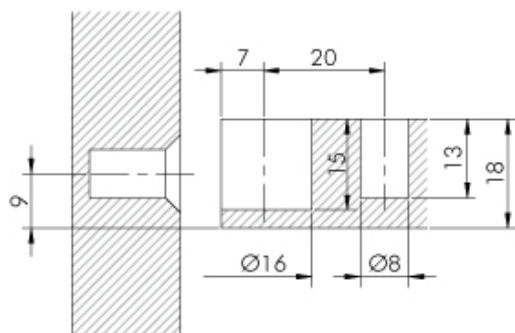

DETALLE TECNICO:

INSTALACION: Usar las brocas indicadas en el detalle técnico

RECOMENDACIONES: Armado con destornillador de mano

hbt

Donde nacen
tus proyectos.

Las Hualtatas 8412 - Vitacura
Av. Santa Rosa 5320, Local 2, San Joaquín
Camino El Venado 560 Local A-2, San Pedro de la Paz
8 Norte 432, Viña del Mar