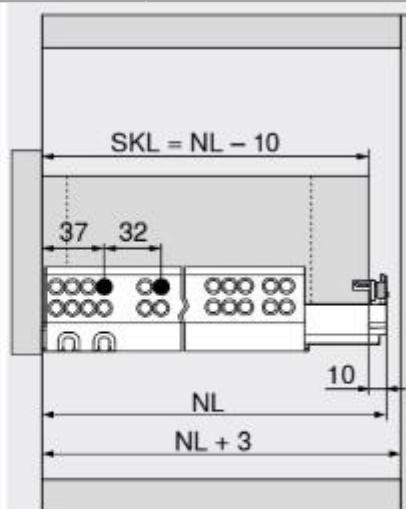

SKL Largo de cajón
NL Largo nominal