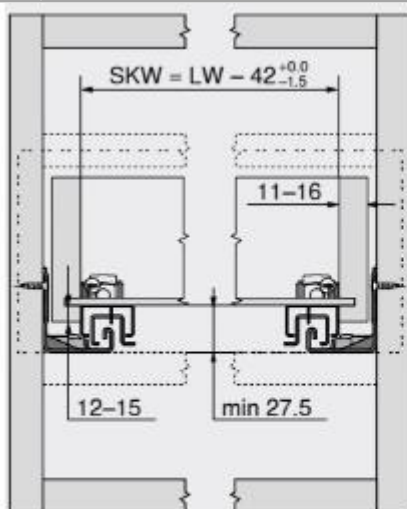

CORTES / PLANIFICACIÓN / CONSTRUCCIÓN

SKW Ancho interior del cajón
LW Ancho interior cuerpo de mueble