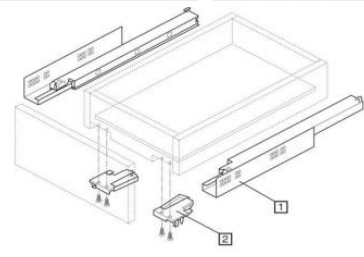

1. Guía Tandem
2. Acoplamiento

Recomendación: Limpiar con paño seco, no usar implementos abrasivos. Alejar de polvos abrasivos (cortes de cubiertas y enlucido de cielos)