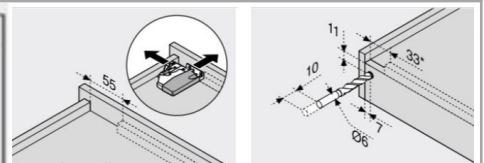

Utilizar el calibre de taladrar T65.1000.02