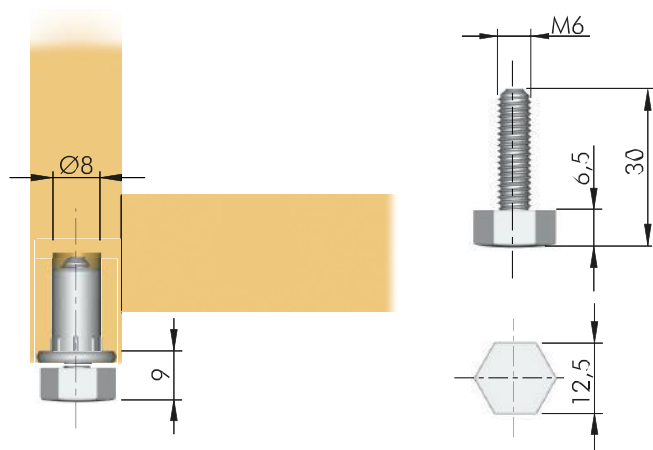

PATA NIVELADORA

COD: PAZOCPANI000000NEITA

DESCRIPCION :: Nivelador para base de muebles. Regulable según necesidad. Cada nivelador soporta 150kg aprox.
Fabricado en Italia.

MARCA ::	hbt
FAMILIA DE PRODUCTOS ::	Complementos
MATERIALIDAD ::	Metal y goma
DIAMETRO ::	8 mm
ALTO ::	30 mm
ACABADO ::	Níquelado
REQUERIMIENTOS ::	Perforación 8 mm

DETALLE TECNICO ::

INSTALACION :: Realizar perforación e insertar. Para mayor información, consultar en tienda.

RECOMENDACIONES :: Mantener una distancia adecuada entre un soporte y otro para distribuir el peso.