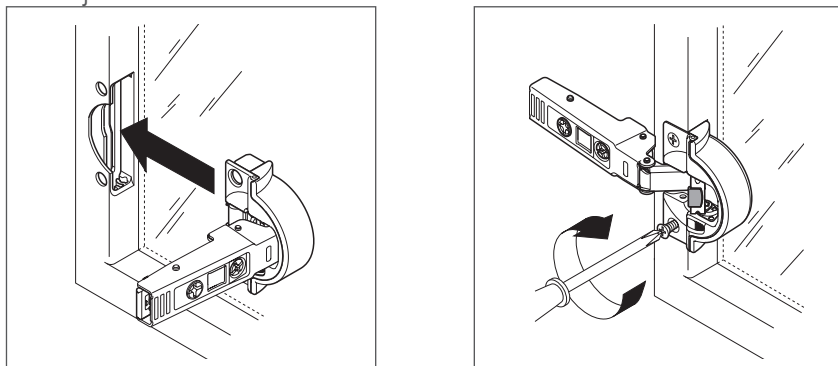

BISAGRA CLIPTOP BLUMOTION OMNIA 95° COD: BICLIBICL095RTABLBLU

DESCRIPCION :: Esta bisagra permite la apertura de puertas con perfil de aluminio estrecho (Perfil Omnia). Es una bisagra de diseño y calidad superior que incluye el freno BLUMOTION en la cazoleta, para un cierre suave y silencioso, el cual además permite ser desactivado en caso necesario. Angulo de apertura 95°. Ajuste en 3 dimensiones. Certificación ISO 9001. Dponible recta y curva. Fabricado en Austria.

MARCA ::	Blum
FAMILIA DE PRODUCTOS ::	Bisagras y sist. de elevación
ANGULO DE APERTURA ::	95°
ESPEJOR PUERTA ::	Perfil aluminio Omnia 21 mm
PERFORACION CAZOLETA ::	35 mm
ACABADO ::	Niquelado
REQUERIMIENTOS ::	Ancho máx. puerta 600 mm

DETALLE TECNICO ::

Recta

*Fijación con tarugos

Montaje

INSTALACION :: Para información de instalación, consultar en tienda.

RECOMENDACIONES :: No limpiar con productos abrasivos. Respetar indicaciones del Fabricante.