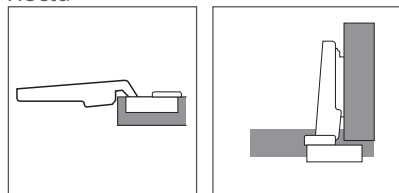

DETALLE TECNICO ::

Recta