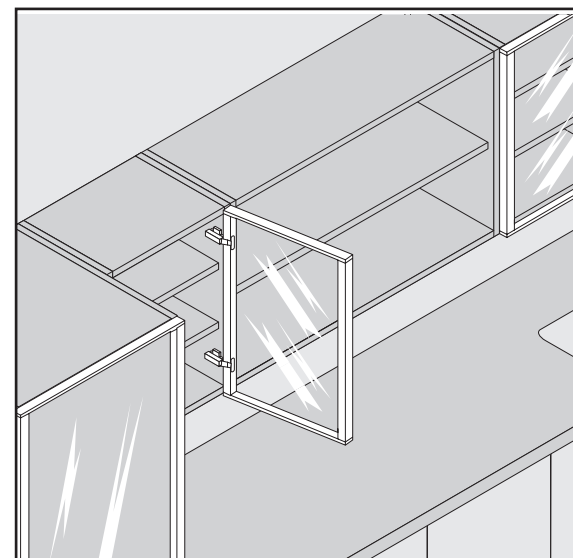

BISAGRA CLIPTOP BLUMOTION OMNIA 95° COD: BICLIBICL095RTABLBLU

DESCRIPCION :: Esta bisagra permite la apertura de puertas con perfil de aluminio estrecho (Perfil Omnia). Es una bisagra de diseño y calidad superior que incluye el freno BLUMOTION en la cazoleta, para un cierre suave y silencioso, el cual además permite ser desactivado en caso necesario. Angulo de apertura 95°. Ajuste en 3 dimensiones. Certificación ISO 9001. Dponible recta y curva. Fabricado en Austria.

MARCA ::	Blum
FAMILIA DE PRODUCTOS ::	Bisagras y sist. de elevación
ANGULO DE APERTURA ::	95°
ESPEJOR PUERTA ::	Perfil aluminio Omnia 21 mm
PERFORACION CAZOLETA ::	35 mm
ACABADO ::	Niquelado
REQUERIMIENTOS ::	Ancho máx. puerta 600 mm