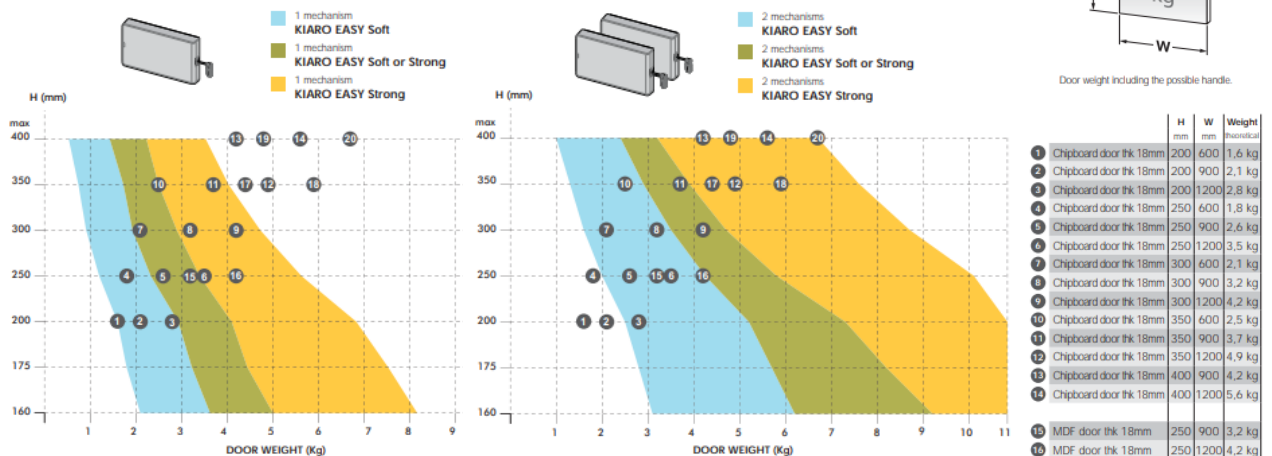

El mecanismo se instala fácilmente en el panel lateral y proporciona la apertura de la puerta con un cable delgado pero extremadamente fuerte.

Kiaro Easy es un mecanismo que se puede montar en cualquier lado.

Marca	Italiana Ferramenta
Categoría	Bisagras especiales
Aplicaciones	Para puertas pequeñas, no apto como escritorio.
Dimensiones (DxWxH)	17mm x 121,5mm x 73,5mm
Capacidad de carga	Ver diagrama instalacion
Tipo de puerta compatible	Aglomerado o MDF
Color	Antracita
Compatible con	Bisagra Kimana

## Diagrama instalación (1 o 2)

### KIARO EASY DOUBLE INSTALLATION

	H (mm)	W (mm)	Weight (kg)
1	200	600	1,6 kg
2	200	900	2,1 kg
3	200	1200	2,8 kg
4	250	600	1,8 kg
5	250	900	2,6 kg
6	250	1200	3,5 kg
7	300	600	2,1 kg
8	300	900	3,2 kg
9	300	1200	4,2 kg
10	350	600	2,5 kg
11	350	900	3,7 kg
12	350	1200	4,9 kg
13	400	900	4,2 kg
14	400	1200	5,6 kg
15	250	900	3,2 kg
16	250	1200	4,2 kg
17	350	900	4,4 kg
18	350	1200	5,9 kg
19	400	900	4,8 kg
20	400	1200	6,7 kg