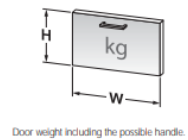

Marca	Italiana Ferramenta
Categoría	Bisagras especiales
Aplicaciones	Para puertas pequeñas, no apto como escritorio.
Dimensiones (DxWxH)	17mm x 121,5mm x 73,5mm
Capacidad de carga	Ver diagrama instalacion
Tipo de puerta compatible	Aglomerado o MDF
Color	Antracita
Compatible con	Bisagra Kimana

### KIARO EASY DOUBLE INSTALLATION

	H (mm)	W (mm)	Weight (kg)
1	200	600	1,6 kg
2	200	900	2,1 kg
3	200	1200	2,8 kg
4	250	600	1,8 kg
5	250	900	2,6 kg
6	250	1200	3,5 kg
7	300	600	2,1 kg
8	300	900	3,2 kg
9	300	1200	4,2 kg
10	350	600	2,5 kg
11	350	900	3,7 kg
12	350	1200	4,9 kg
13	400	900	4,2 kg
14	400	1200	5,6 kg
15	250	900	3,2 kg
16	250	1200	4,2 kg
17	350	900	4,4 kg
18	350	1200	5,9 kg
19	400	900	4,8 kg
20	400	1200	6,7 kg