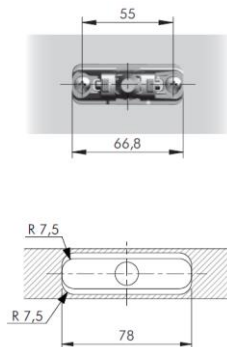

SOPORTE REPISA TRIADE Y TRIADE MAXI

TRIADE es el soporte de montaje oculto para estantes de 30 a 40 mm (TRIADE) o desde 40 mm (TRIADE MAXI) de espesor.

Ha sido concebido para simplificar la instalación de los estantes. Se proporciona con tres ajustes independientes: Vertical; Horizontal; Inclinación.

Probado en madera contrachapada, mdf y aglomerado.

Marca	Italiana Ferramenta
Categoría	Soportes de repisa
Tipo de muro	Macizo y Cartón-yeso
Capacidad de carga TRIADE	15 kg c/u incluida la repisa
Capacidad de carga TRIADE MAXI	20 kg c/u incluida la repisa
Profundidad mínima/máxima TRIADE	160 mm – 300 mm
Profundidad mínima/máxima TRIADE MAXI	200 mm – 400 mm
Medidas de perforación	Ver Diagrama

Diagrama Perforación de la Repisa

TRIADE

TRIADE MAXI