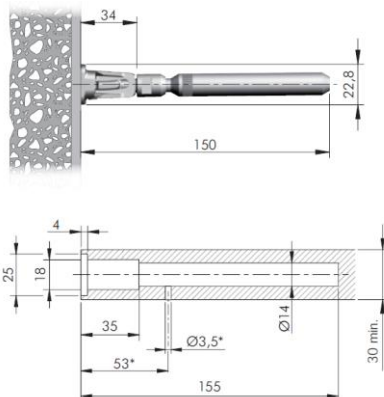

SOPORTE REPISA TRIADE Y TRIADE MAXI

TRIADE es el soporte de montaje oculto para estantes de 30 a 40 mm (TRIADE) o desde 40 mm (TRIADE MAXI) de espesor.

Ha sido concebido para simplificar la instalación de los estantes. Se proporciona con tres ajustes independientes: Vertical; Horizontal; Inclinación.

Probado en madera contrachapada, mdf y aglomerado.

Marca	Italiana Ferramenta
Categoría	Soportes de repisa
Tipo de muro	Macizo y Cartón-yeso
Capacidad de carga TRIADE	15 kg c/u incluida la repisa
Capacidad de carga TRIADE MAXI	20 kg c/u incluida la repisa
Profundidad mínima/máxima TRIADE	160 mm – 300 mm
Profundidad mínima/máxima TRIADE MAXI	200 mm – 400 mm
Medidas de perforación	Ver Diagrama

Diagrama Perforación de la Repisa

TRIADE

TRIADE MAXI