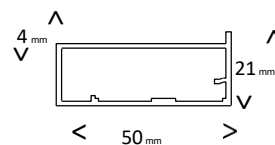

Tipo	OMNIA	STYLO	OFF
Marca	hbt	hbt	hbt
Materialidad	Aluminio	Aluminio	Aluminio
Dimensiones Min	150 x 150 mm	150 x 150 mm	150 x 150 mm
Dimensiones Max	600 x 2100 mm	600 x 2100 mm	600 x 2100 mm
Color de perfil S/N/B			
Plazo entrega	7 días hábiles	7 días hábiles	7 días hábiles
Mecanizado	Bisagras, Aventos HF	Bisagras, Aventos HF Puerta corredera RP50	Bisagras, Aventos HF Puerta corredera RP50
Series de cristal	Basic-Trend-Color	Basic-Trend-Color	Color

SERIES	CRISTALES	FORMATO - DIMENSIONES
BASIC		S HASTA 450 X 900 MM
TREND		M HASTA 600 X 1300 MM
COLOR		L HASTA 600 X 2000 MM