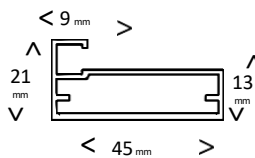

Tipo	OMNIA	STYLO	OFF
Marca	hbt	hbt	hbt
Materialidad	Aluminio	Aluminio	Aluminio
Dimensiones Min	150 x 150 mm	150 x 150 mm	150 x 150 mm
Dimensiones Max	600 x 2100 mm	600 x 2100 mm	600 x 2100 mm
Color de perfil S/N/B			
Plazo entrega	7 días hábiles	7 días hábiles	7 días hábiles
Mecanizado	Bisagras, Aventos HF	Bisagras, Aventos HF Puerta corredera RP50	Bisagras, Aventos HF Puerta corredera RP50
Series de cristal	Basic-Trend-Color	Basic-Trend-Color	Color

SERIES	CRISTALES	FORMATO - DIMENSIONES
BASIC		S HASTA 450 X 900 MM
TREND		M HASTA 600 X 1300 MM
COLOR		L HASTA 600 X 2000 MM