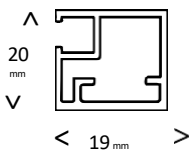

Tipo	OMNIA	STYLO	OFF
Marca	hbt	hbt	hbt
Materialidad	Aluminio	Aluminio	Aluminio
Dimensiones Min	150 x 150 mm	150 x 150 mm	150 x 150 mm
Dimensiones Max	600 x 2100 mm	600 x 2100 mm	600 x 2100 mm
Color de perfil S/N/B			
Plazo entrega	7 días hábiles	7 días hábiles	7 días hábiles
Mecanizado	Bisagras, Aventos HF	Bisagras, Aventos HF Puerta corredera RP50	Bisagras, Aventos HF Puerta corredera RP50
Series de cristal	Basic-Trend-Color	Basic-Trend-Color	Color

SERIES	CRISTALES	FORMATO - DIMENSIONES
BASIC		S HASTA 450 X 900 MM
TREND		M HASTA 600 X 1300 MM
COLOR		L HASTA 600 X 2000 MM