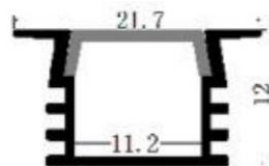

SET PERFIL LED LUZ CALIDA 1 o 2MT 8 o 16W 12V CON TRANSFORMADOR

Este perfil LED permite una proyección simétrica de la luz evitando el efecto de puntos de los diodos luminosos.

Incluye unos clips de montaje lo que facilita su instalación sin la necesidad de algún componente extra.

Cuenta con cable de 5,5 mts.

Marca	hbt
Categoría	Iluminación
Aplicaciones	Closet, oficinas, cocina y muebles de interior.
Dimensiones	1 o 2 metros.
Potencia y voltaje	8 o 16 W / 12 V
Tipo de luz	Cálida
Material	Aluminio
Incluye	Cinta led, transformador, clips de montaje, tornillos y tapas.

Dimensiones específicas / Imágenes

● Instalación