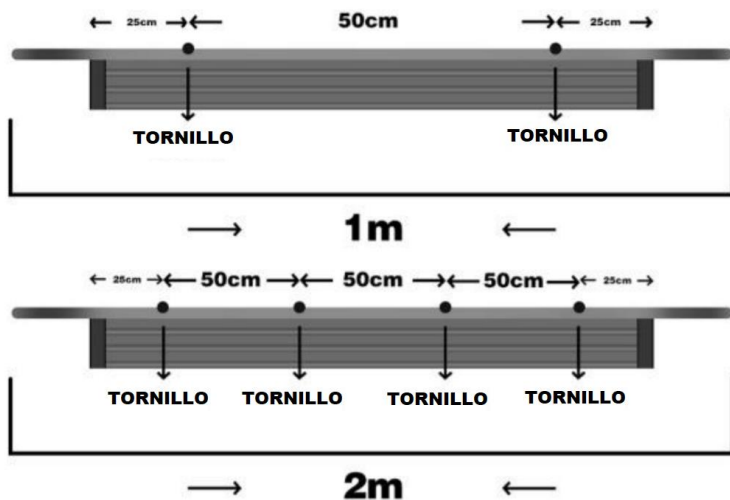

SET PERFIL LED LUZ CALIDA 1 o 2MT 8 o 16W 12V CON TRANSFORMADOR

Este perfil LED permite una proyección simétrica de la luz evitando el efecto de puntos de los diodos luminosos.

Incluye unos clips de montaje lo que facilita su instalación sin la necesidad de algún componente extra.

Cuenta con cable de 5,5 mts.

Marca	hbt
Categoría	Iluminación
Aplicaciones	Closet, oficinas, cocina y muebles de interior.
Dimensiones	1 o 2 metros.
Potencia y voltaje	8 o 16 W / 12 V
Tipo de luz	Cálida
Material	Aluminio
Incluye	Cinta led, transformador, clips de montaje, tornillos y tapas.

Dimensiones específicas / Imágenes

● Instalación